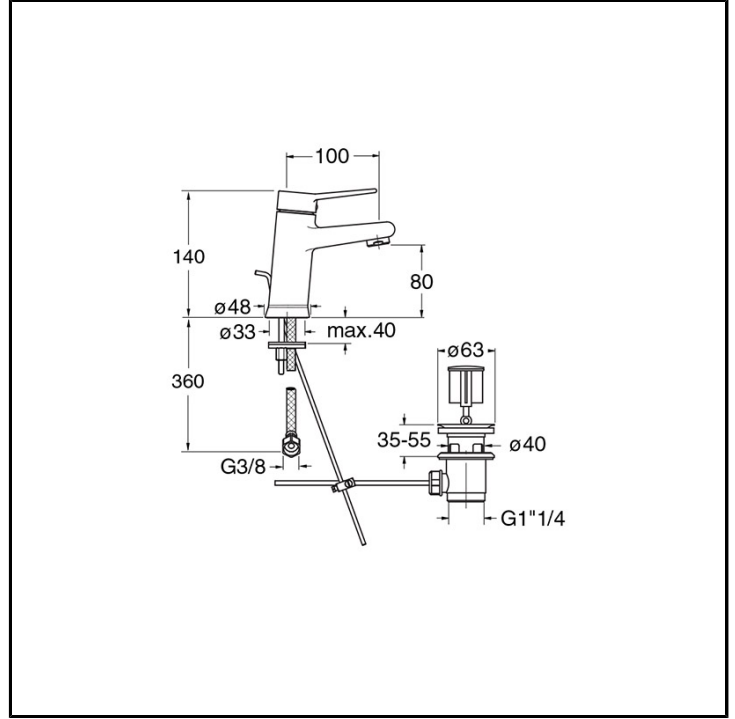

Miscelatore monocomando Lavabo Regular monoforo da piano, con miscelazione meccanica e scarico da 1" 1/4 con asta e saltarello