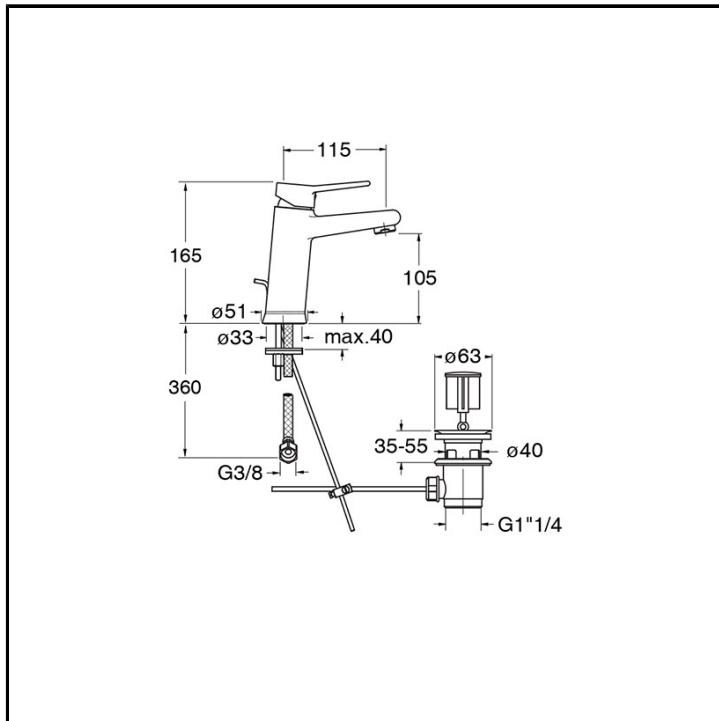

CRIEM222

Professional Collection - Euromade

■ CRISTINA
RUBINETTERIE

Miscelatore monocomando Lavabo Large monoforo da piano, con miscelazione meccanica e scarico da 1" 1/4 con asta e saltarello

FINITURE

Cromo