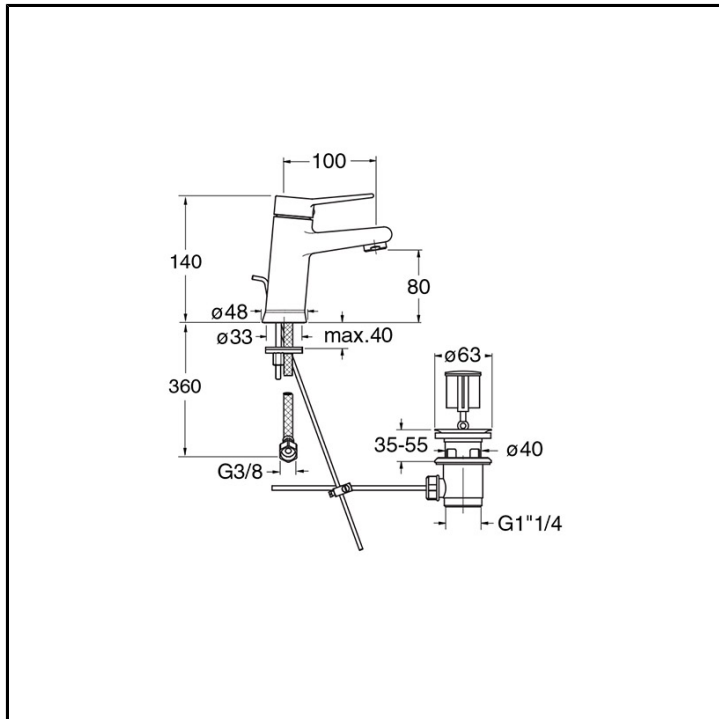

CRIEM225

Professional Collection - Euromade

■ CRISTINA
RUBINETTERIE

Miscelatore monocomando Lavabo Regular monoforo da piano, con miscelazione meccanica e scarico da 1" 1/4 con asta e saltarello. Dotato di cartuccia C3 LLC ENERGY SAVING

FINITURE

Cromo

COMANDO

- Monocomando

INSTALLAZIONE

- Piano

TIPOLOGIA

- Miscelatore