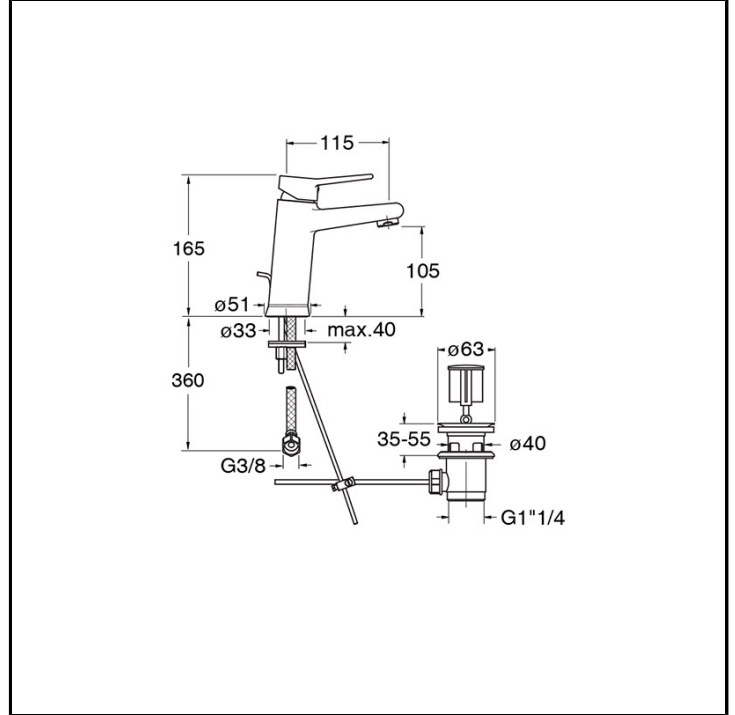

CRIEM226

Professional Collection - Euromade

■ CRISTINA
RUBINETTERIE

Miscelatore monocomando Lavabo Large monoforo da piano, con miscelazione meccanica e scarico da 1" 1/4 con asta e saltarello. Dotato di cartuccia C3 LLC ENERGY SAVING

FINITURE

 Cromo

COMANDO

- Monocomando

INSTALLAZIONE

- Piano

TIPOLOGIA

- Miscelatore