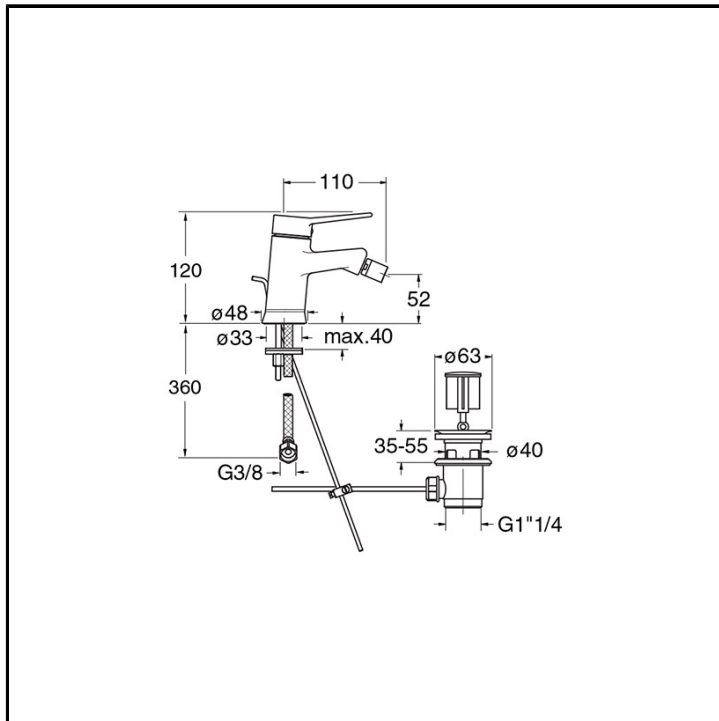

Miscelatore monocomando Bidet monoforo da piano, con miscelazione meccanica e scarico da 1" 1/4 con asta e saltarello

FINITURE

COMANDO

- Monocomando

INSTALLAZIONE

- Piano

TIPOLOGIA

- Miscelatore