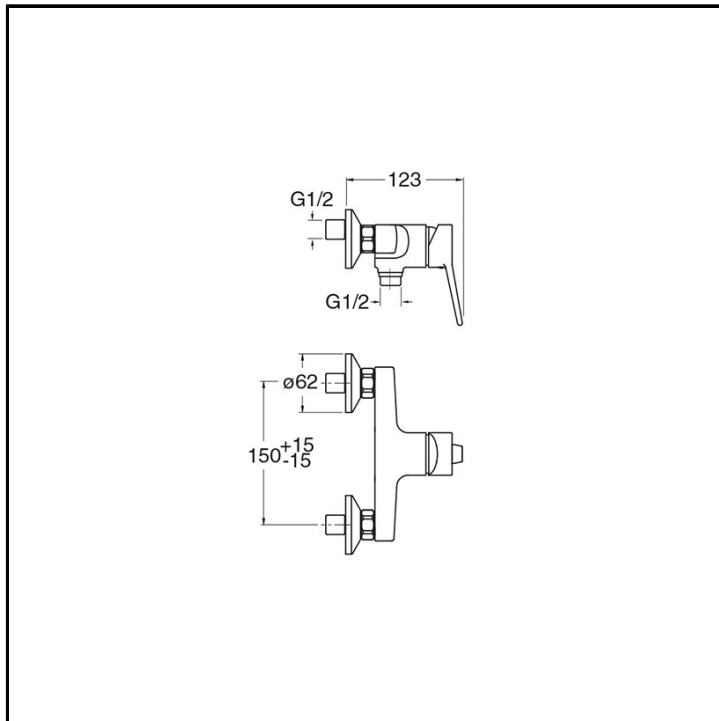

CRIEM401

Professional Collection - Euromade

■ CRISTINA
RUBINETTERIE

Miscelatore monocomando doccia esterno a parete, con miscelazione meccanica. Dotato di cartuccia C2 LLC WATER SAVING

FINITURE

Cromo

COMANDO