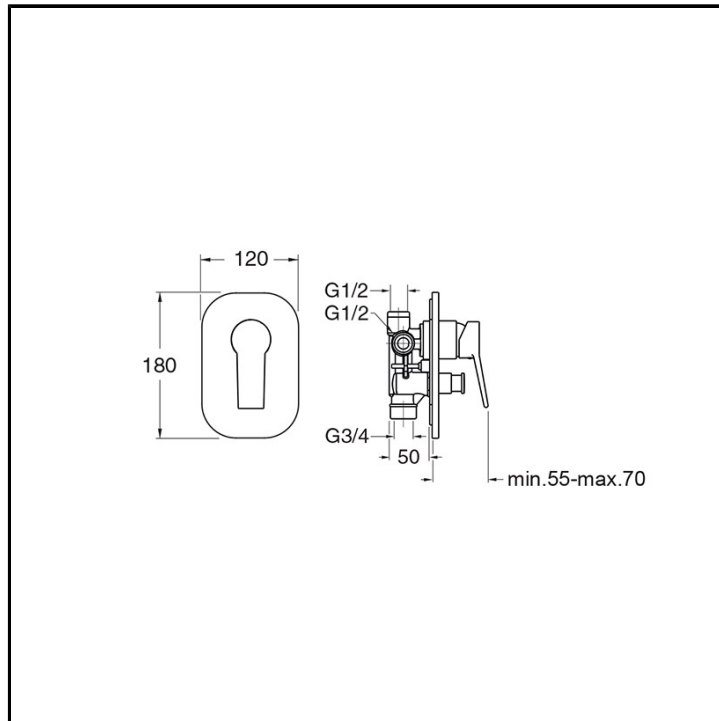

CRIEM649

Professional Collection - Euromade

■ CRISTINA
RUBINETTERIE

Miscelatore monocomando doccia/vasca a parete, piastra in ABS, con miscelazione meccanica, deviatore automatico a 2 uscite, completo di parte incasso

FINITURE

Cromo

COMANDO

- Monocomando

INSTALLAZIONE

- Parete

TIPOLOGIA

- Miscelatore