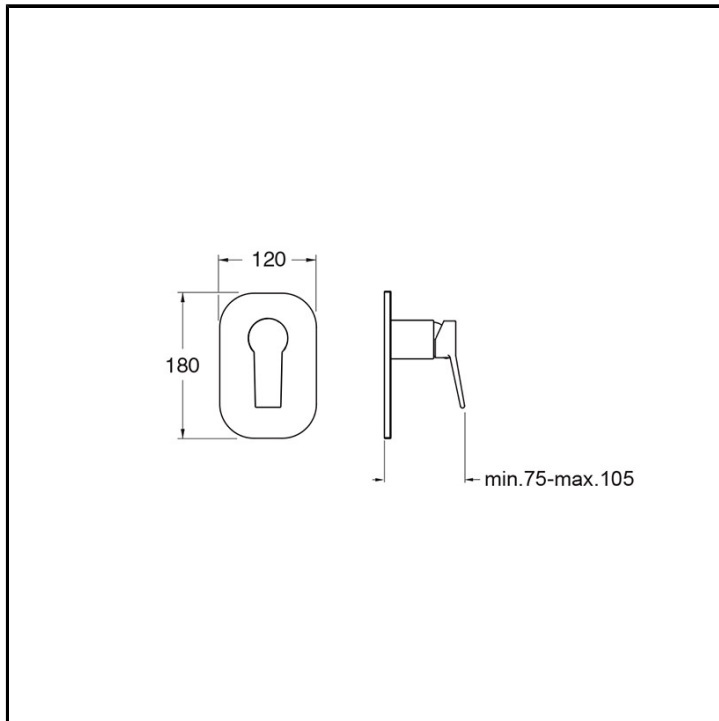

# CRIEM656

Professional Collection - Euromade

■ CRISTINA  
RUBINETTERIE

Set esterno monocomando doccia a parete, piastra in ABS, con miscelazione meccanica. Da completarsi con parte incasso CRICS535