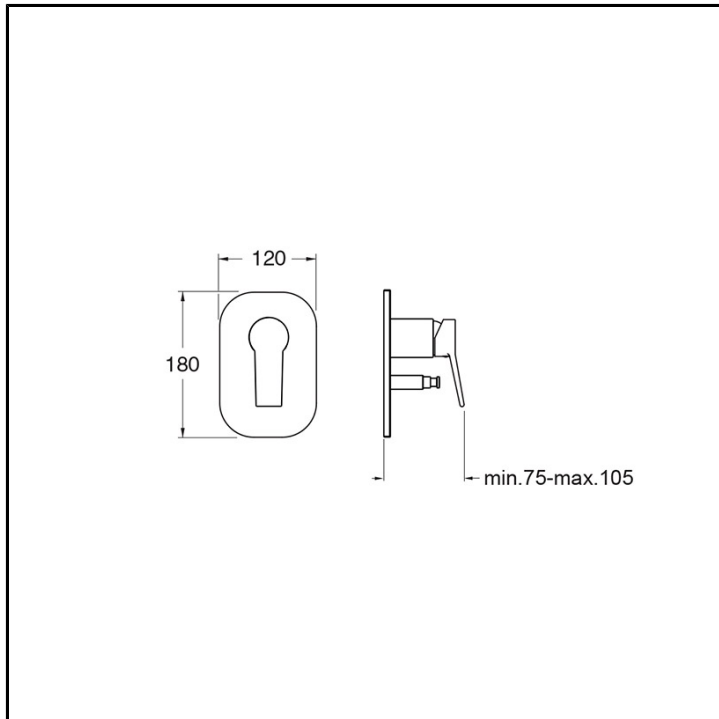

CRIEM659

Professional Collection - Euromade

■ CRISTINA
RUBINETTERIE

Set esterno monocomando doccia/vasca a parete, piastra in ABS, con miscelazione meccanica, deviatore automatico a 2 uscite. Da completarsi con parte incasso CRICS535