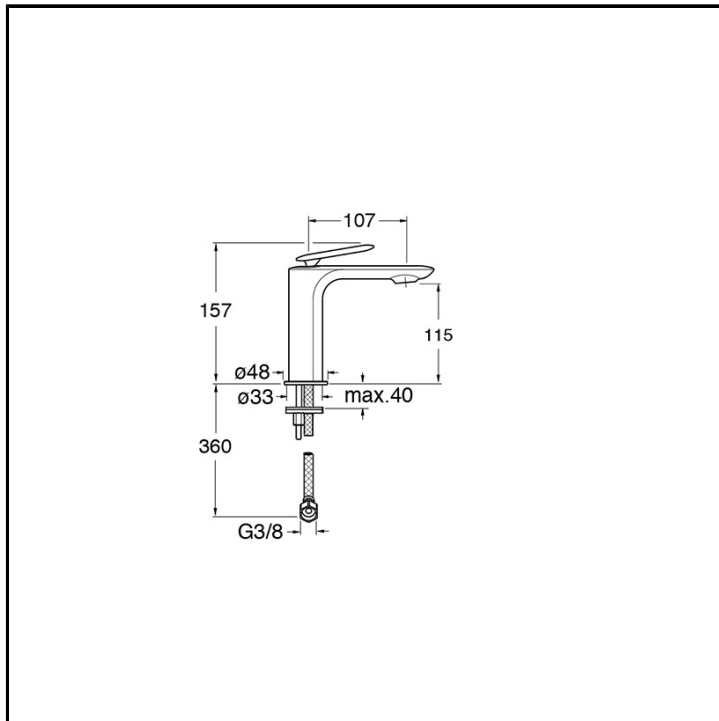

# CRIFL920

Contemporary Collection - FOIL, Marco Pisati

**CRISTINA**  
RUBINETTERIE

Miscelatore monocomando Lavabo Regular monoforo da piano, con miscelazione meccanica senza scarico