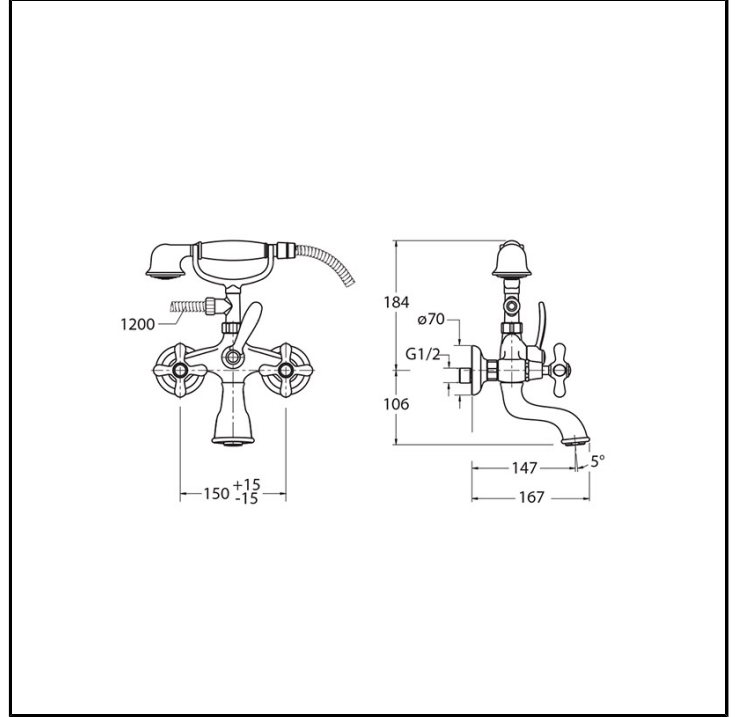

CRIM100

Classic Collection - Impero, CRISTINA Design Lab

■ CRISTINA
RUBINETTERIE

Miscelatore bicomando vasca esterno a parete, con miscelazione meccanica, deviatore a 2 uscite, bocca con punto d'erogazione 147 mm, doccetta anticalcare e flessibile

FINITURE

- | | |
|---|---|
|  Bianco opaco |  Cromo |
|  Nero opaco |  Oro rosa spazzolato PVD |
|  Ottone antico spazzolato | |

COMANDO

- Bicomando

INSTALLAZIONE

- Parete

TIPOLOGIA

- Miscelatore