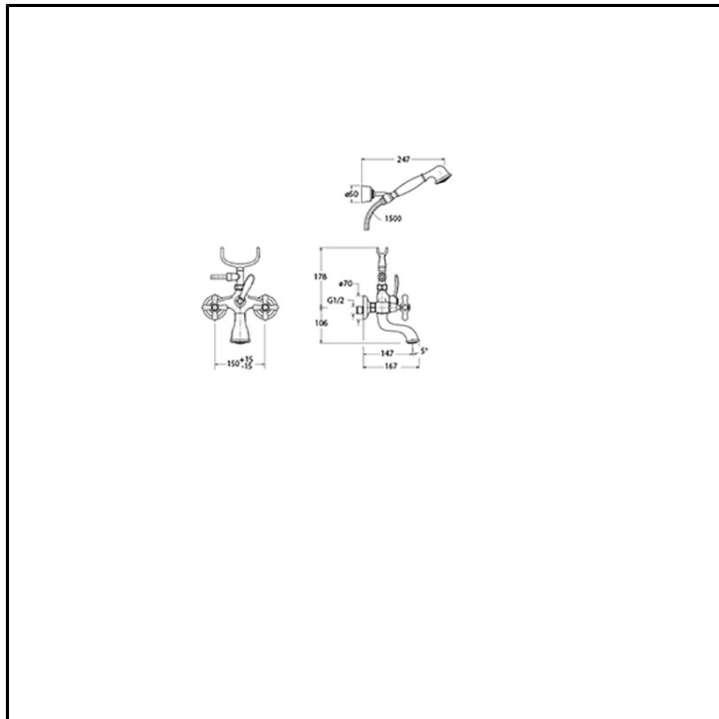

CRIM101

Classic Collection - Impero, CRISTINA Design Lab

■ CRISTINA
RUBINETTERIE

Miscelatore bicomando vasca esterno a parete, con miscelazione meccanica, deviatore a 2 uscite, bocca con punto d'erogazione 147 mm, supporto orientabile, doccetta anticalcare e flessibile

FINITURE

- | | |
|---|---|
|  Bianco opaco |  Cromo |
|  Nero opaco |  Oro rosa spazzolato PVD |
|  Ottone antico spazzolato | |

COMANDO

- Bicomando

INSTALLAZIONE

- Parete

TIPOLOGIA

- Miscelatore