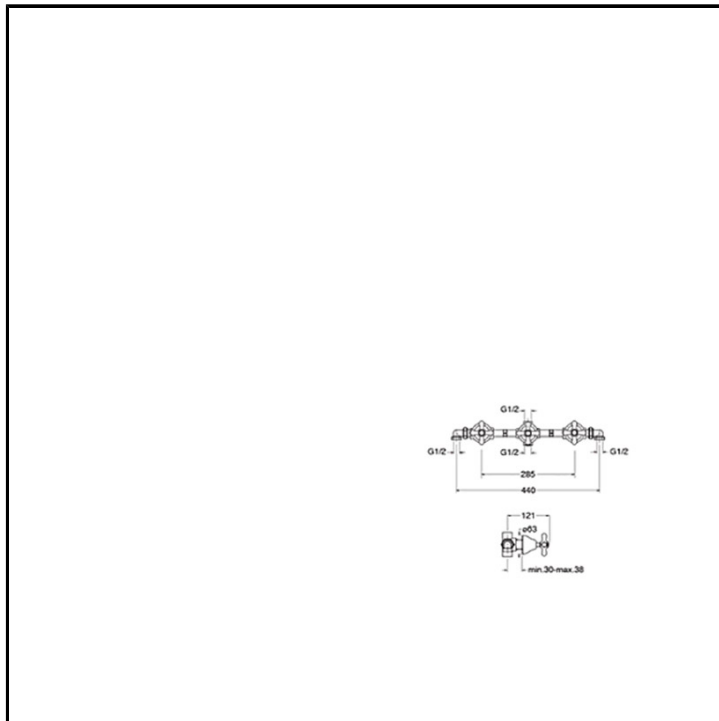

CRIM114

Classic Collection - Impero, CRISTINA Design Lab

■ CRISTINA
RUBINETTERIE

Miscelatore bicomando doccia/vasca 3 fori a parete, con miscelazione meccanica, deviatore a 2 uscite, completo di parte incasso

FINITURE

COMANDO

- Bicomando

INSTALLAZIONE

- Parete

TIPOLOGIA

- Miscelatore

AMBIENTE