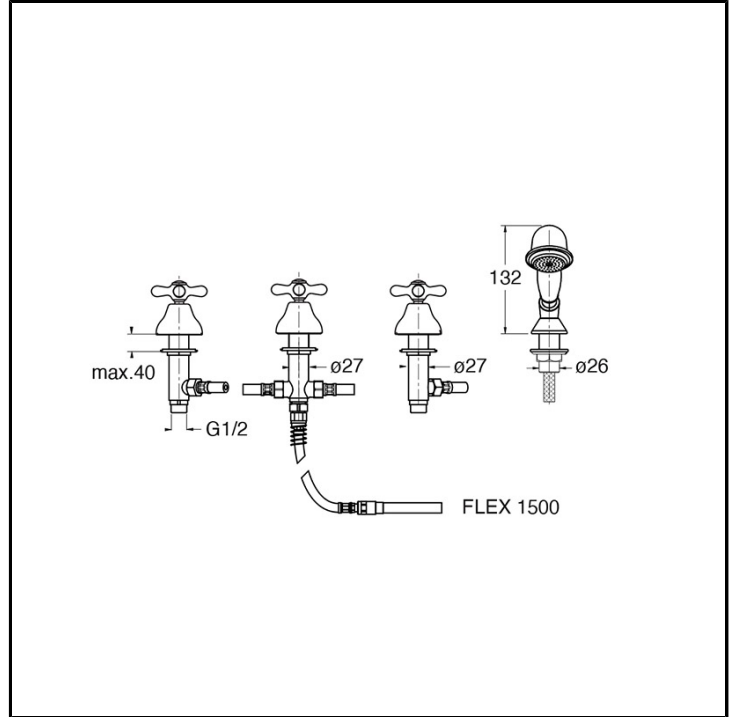

CRIM122

Classic Collection - Impero, CRISTINA Design Lab

■ CRISTINA
RUBINETTERIE

Miscelatore bicomando bordo vasca 4 fori da piano, con miscelazione meccanica, deviatore a 2 uscite, doccetta anticalcare estraibile, completo di parte incasso

FINITURE

-  Bianco opaco
-  Cromo
-  Nero opaco
-  Oro rosa spazzolato PVD
-  Ottone antico spazzolato

COMANDO

- Bicomando

INSTALLAZIONE

- Piano

TIPOLOGIA

- Miscelatore