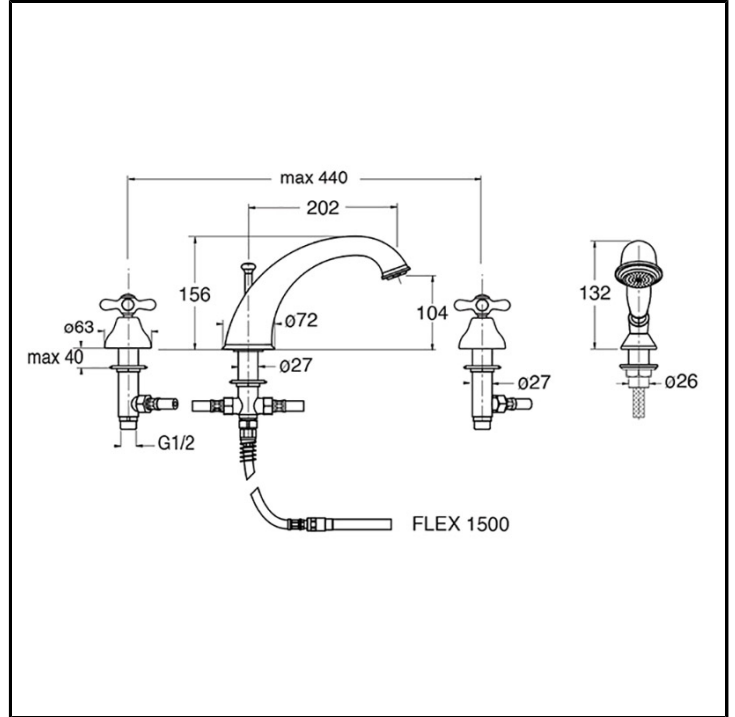

CRIM124

Classic Collection - Impero, CRISTINA Design Lab

■ CRISTINA
RUBINETTERIE

Miscelatore bicomando bordo vasca 4 fori da piano, con miscelazione meccanica, deviatore automatico a 2 uscite, bocca d'erogazione e doccetta anticalcare estraibile, completo di parte incasso

FINITURE

-  Bianco opaco
-  Cromo
-  Nero opaco
-  Oro rosa spazzolato PVD
-  Ottone antico spazzolato

COMANDO

- Bicomando

INSTALLAZIONE

- Piano

TIPOLOGIA

- Miscelatore