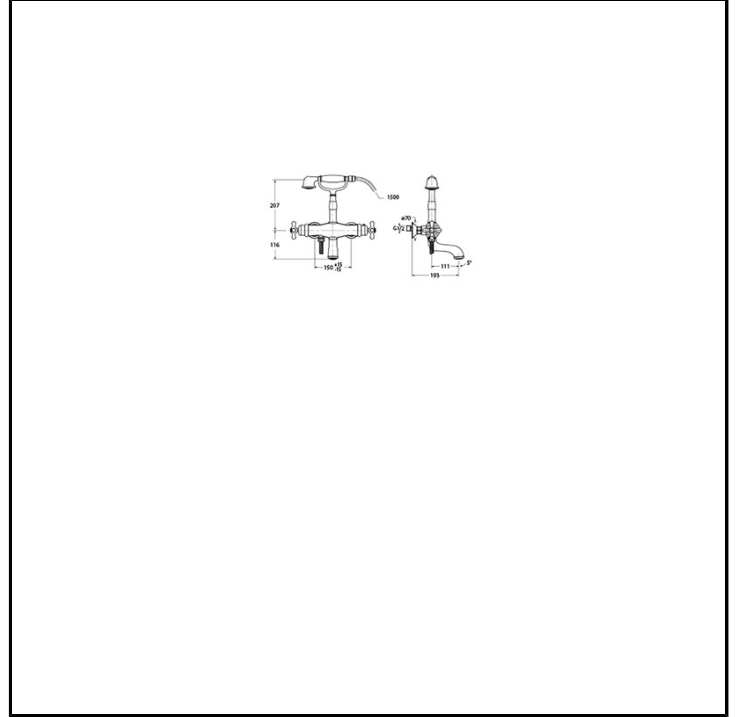

CRIM182

Classic Collection - Impero, CRISTINA Design Lab

■ CRISTINA
RUBINETTERIE

Miscelatore vasca esterno a parete, con miscelazione termostatica, deviatore a 2 uscite, bocca con punto d'erogazione 193 mm, doccetta anticalcare orientabile e flessibile

FINITURE

Cromo

INSTALLAZIONE

- Parete

TIPOLOGIA

- Miscelatore

AMBIENTE

- Bagno