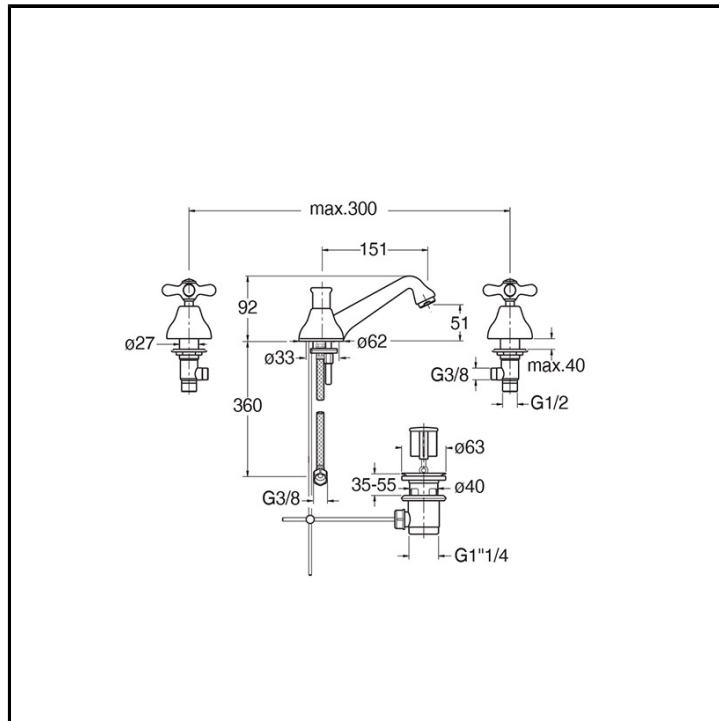

CRIM201

Classic Collection - Impero, CRISTINA Design Lab

■ CRISTINA
RUBINETTERIE

Miscelatore bicomando Lavabo Regular 3 fori da piano, con miscelazione meccanica e scarico da 1" 1/4 con asta e salterello. Bocca a cigno altezza 92 mm

FINITURE

- | | |
|---|---|
|  Bianco opaco |  Cromo |
|  Nero opaco |  Oro rosa spazzolato PVD |
|  Ottone antico spazzolato | |

COMANDO

- Bicomando

INSTALLAZIONE

- Piano

TIPOLOGIA

- Miscelatore