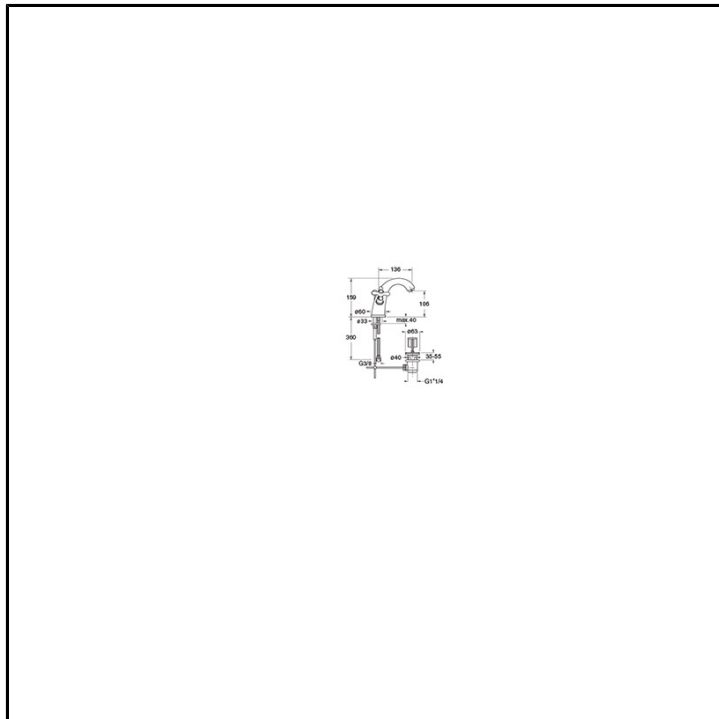

Miscelatore bicomando Lavabo Large monoforo da piano, con miscelazione meccanica e scarico da 1" 1/4 con asta e salterello. Bocca a cigno altezza 159 mm

FINITURE

-  Bianco opaco
-  Cromo
-  Nero opaco
-  Oro rosa spazzolato PVD
-  Ottone antico spazzolato