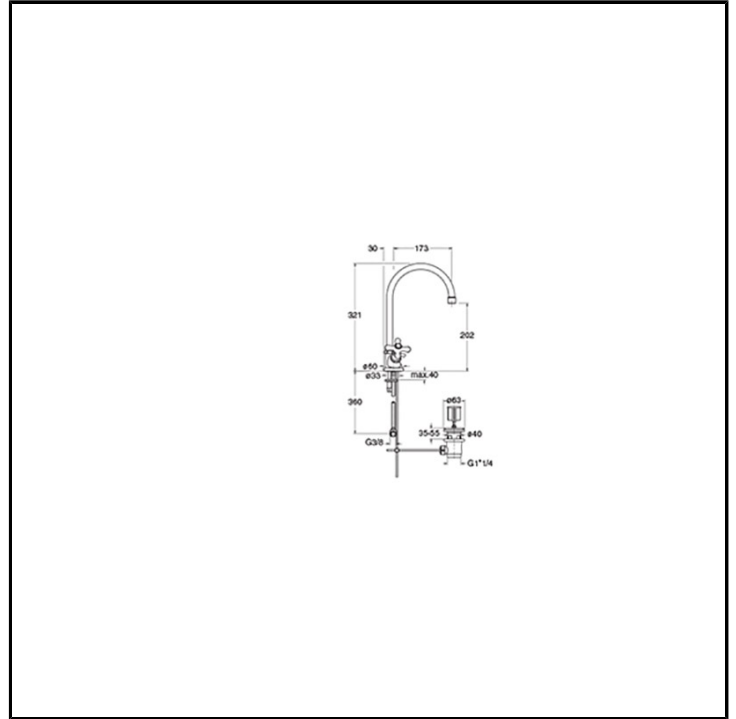

CRIM217

Classic Collection - Impero, CRISTINA Design Lab

■ CRISTINA
RUBINETTERIE

Miscelatore bicomando Lavabo Regular monoforo da piano, con miscelazione meccanica e scarico da 1" 1/4 con asta e salterello

FINITURE

- | | |
|---|---|
|  Bianco opaco |  Cromo |
|  Nero opaco |  Oro rosa spazzolato PVD |
|  Ottone antico spazzolato | |

COMANDO

- Bicomando

INSTALLAZIONE

- Piano

TIPOLOGIA

- Miscelatore