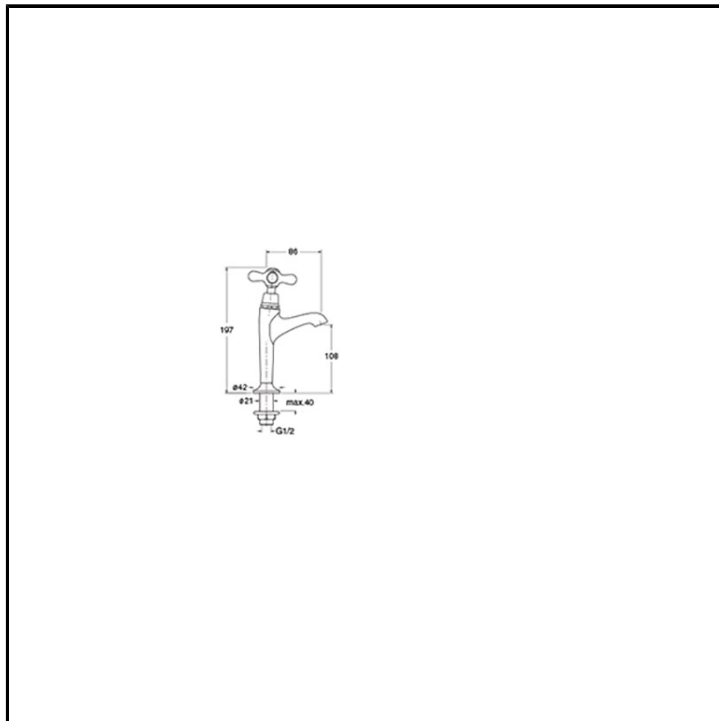

# CRIM230

Classic Collection - Impero, CRISTINA Design Lab

■ CRISTINA  
RUBINETTERIE

Rubinetto monoacqua da 1/2" monoforo da piano