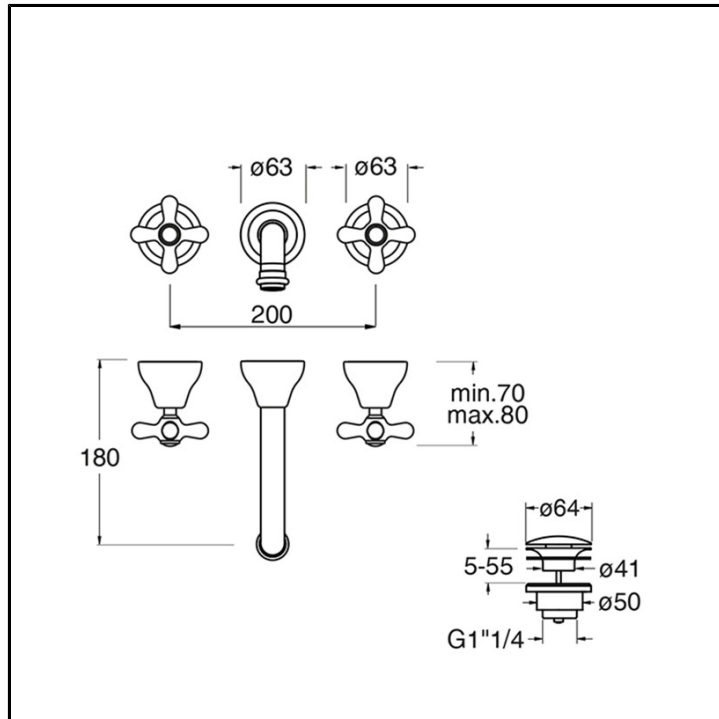

CRIM242

Classic Collection - Impero, CRISTINA Design Lab

■ CRISTINA
RUBINETTERIE

Set esterno bicomando Lavabo Regular 3 fori a parete, 3 rosoni, con miscelazione meccanica e scarico da 1" 1/4 . Lunghezza bocca 180 mm. Da completarsi con parte incasso CRICS233 (bocca centrale) / CRICS234 (bocca laterale)