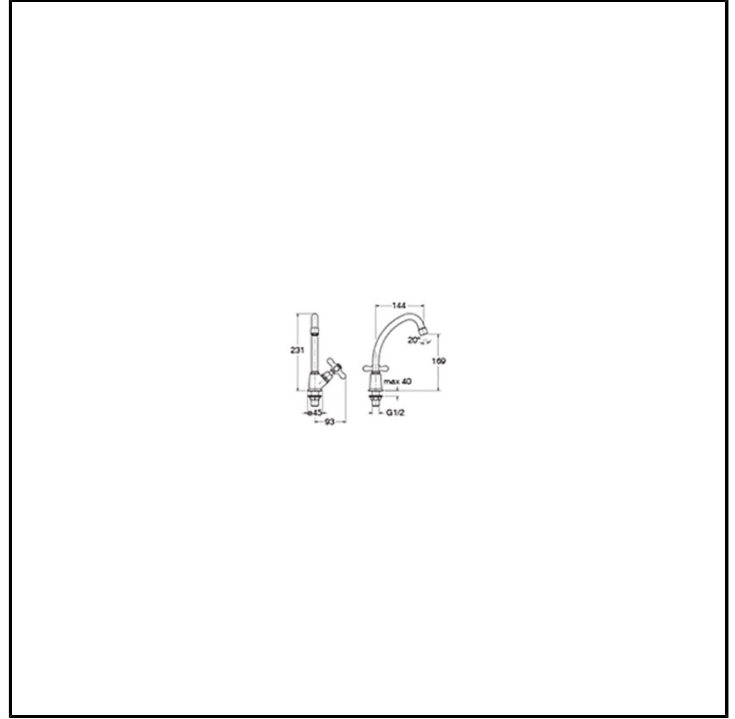

CRIM245

Classic Collection - Impero, CRISTINA Design Lab

■ CRISTINA
RUBINETTERIE

Rubinetto monoacqua da 1/2" monoforo da piano, bocca orientabile

FINITURE

- | | |
|---|---|
|  Bianco opaco |  Cromo |
|  Nero opaco |  Oro rosa spazzolato PVD |
|  Ottone antico spazzolato | |