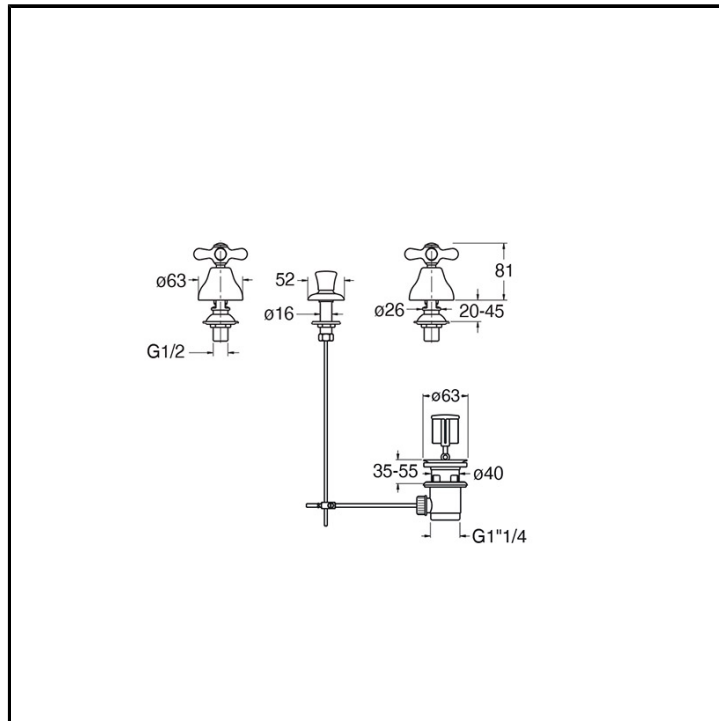

# CRIM301

Classic Collection - Impero, CRISTINA Design Lab

■ CRISTINA  
RUBINETTERIE

Miscelatore bicomando Bidet 3 fori da piano, con miscelazione meccanica e scarico da 1" 1/4 con asta e salterello. Erogazione da ceramica