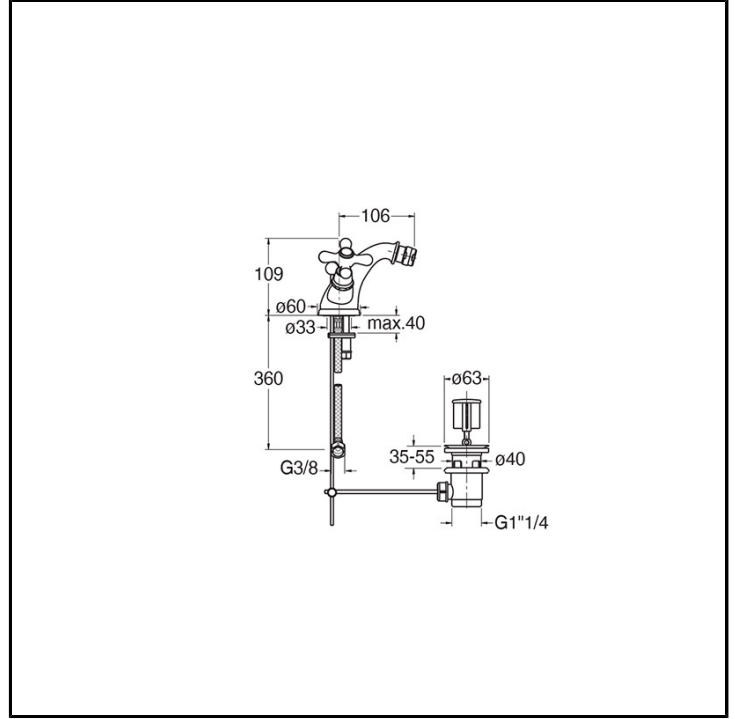

# CRIM311

Classic Collection - Impero, CRISTINA Design Lab

■ CRISTINA  
RUBINETTERIE

Miscelatore bicomando Bidet monoforo da piano, con miscelazione meccanica e scarico da 1" 1/4 con asta e salterello. Bocca a cigno altezza 109 mm