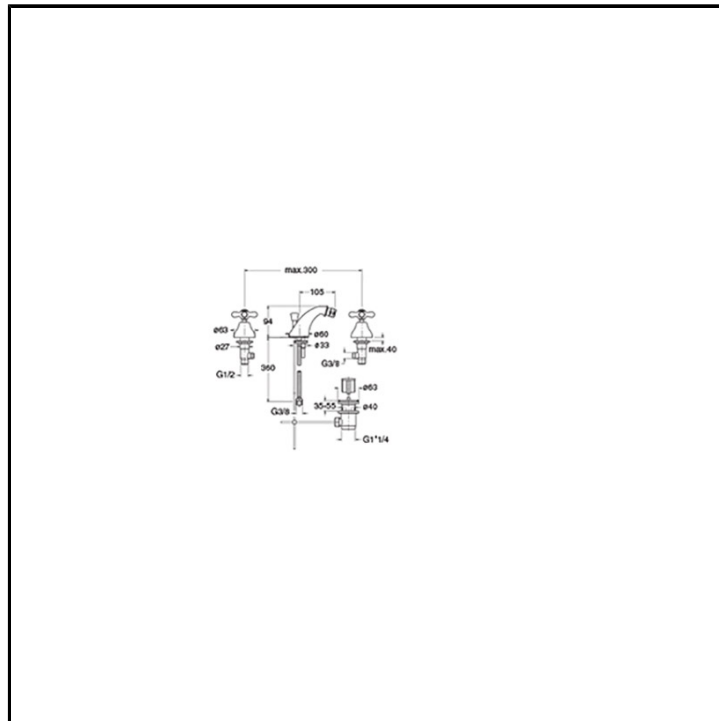

CRIM331

Classic Collection - Impero, CRISTINA Design Lab

■ CRISTINA
RUBINETTERIE

Miscelatore bicomando Bidet 3 fori da piano, con miscelazione meccanica e scarico da 1" 1/4 con asta e salterello

FINITURE

- | | |
|---|---|
|  Bianco opaco |  Cromo |
|  Nero opaco |  Oro rosa spazzolato PVD |
|  Ottone antico spazzolato | |