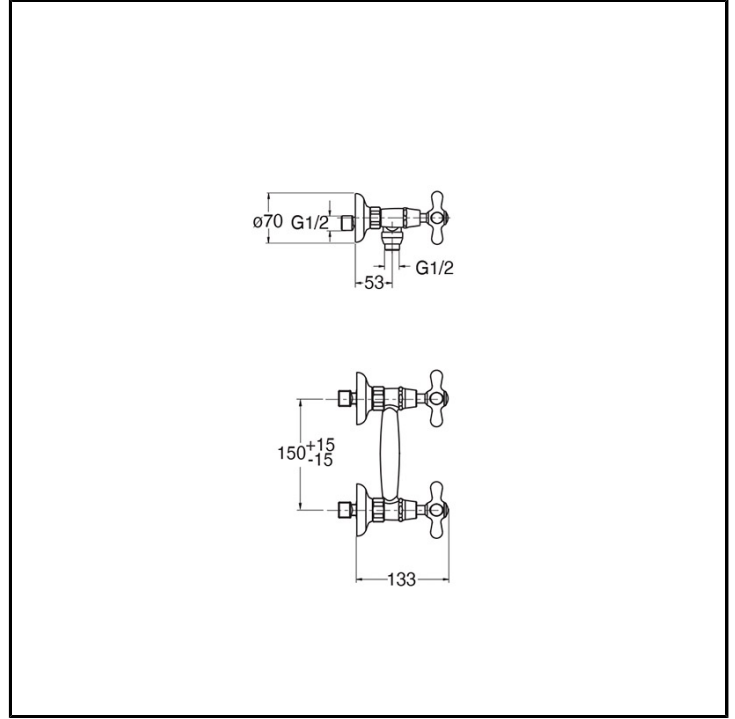

CRIM401

Classic Collection - Impero, CRISTINA Design Lab

■ CRISTINA
RUBINETTERIE

Miscelatore bicomando doccia esterno a parete, con miscelazione meccanica

FINITURE

- | | |
|---|---|
|  Bianco opaco |  Cromo |
|  Nero opaco |  Oro rosa spazzolato PVD |
|  Ottone antico spazzolato | |