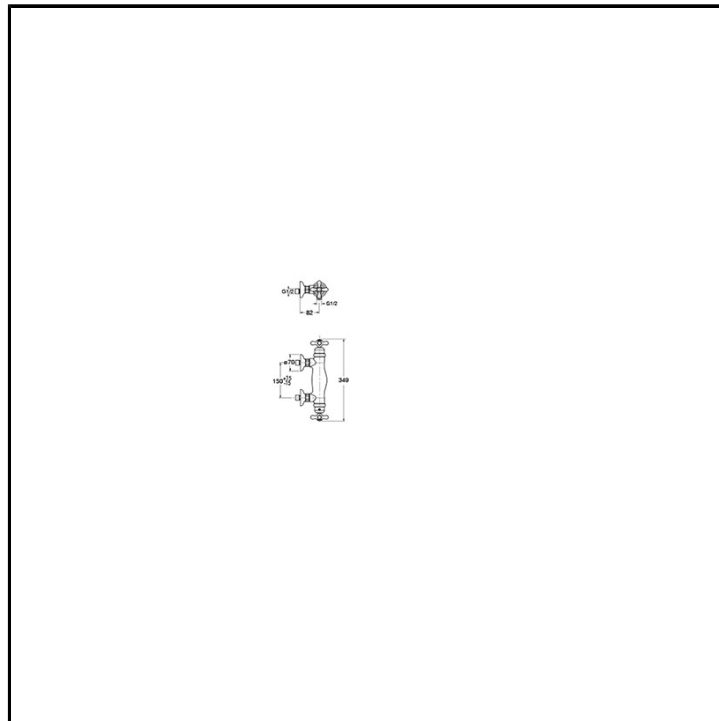

CRIM481

Classic Collection - Impero, CRISTINA Design Lab

■ CRISTINA
RUBINETTERIE

Miscelatore doccia esterno a parete, con miscelazione termostatica

FINITURE

 Cromo

INSTALLAZIONE

- Parete