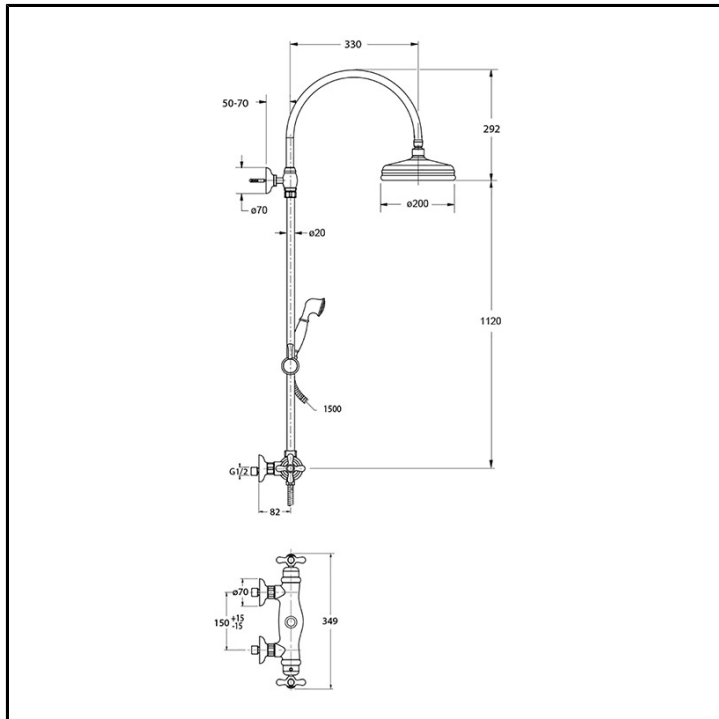

CRIM486

Classic Collection - Impero, CRISTINA Design Lab

■ CRISTINA
RUBINETTERIE

Colonna doccia esterna a parete, con miscelazione termostatica, deviatore a 2 uscite, soffione anticalcare ispezionabile Ø200 mm, braccio orientabile, doccetta anticalcare con supporto scorrevole e flessibile

FINITURE

● Cromo

INSTALLAZIONE

- Parete

TIPOLOGIA

- Colonna doccia esterna

AMBIENTE

- Bagno