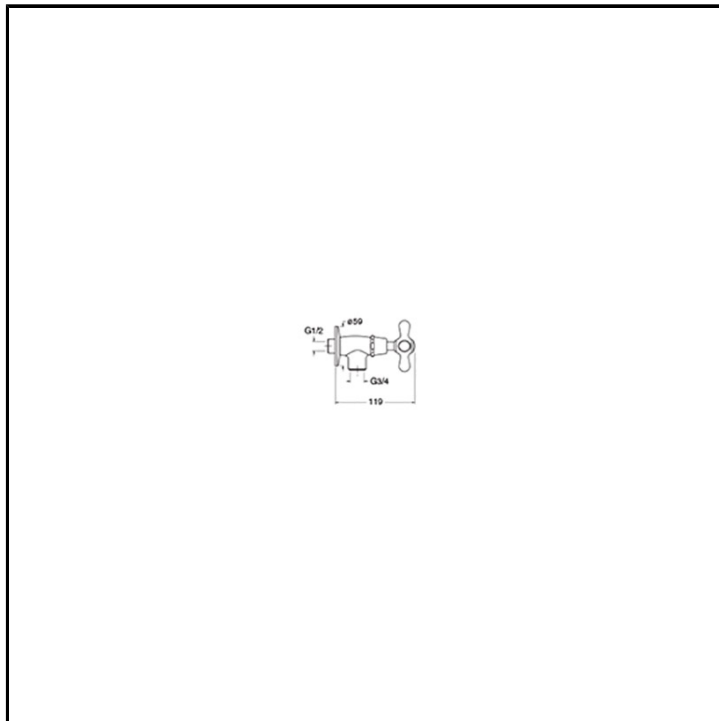

CRIM646

Classic Collection - Impero, CRISTINA Design Lab

■ CRISTINA
RUBINETTERIE

Rubinetto monoacqua da 1/2" per lavatrice a parete

FINITURE

Cromo

Ottone antico spazzolato

INSTALLAZIONE