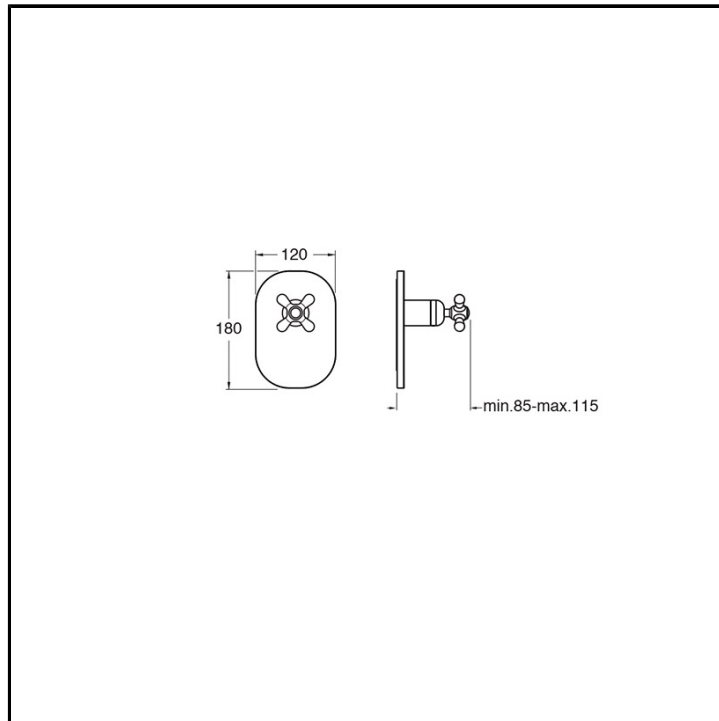

# CRIM666

Classic Collection - Impero, CRISTINA Design Lab

■ CRISTINA  
RUBINETTERIE

Set esterno monocomando doccia a parete, piastra in metallo, con miscelazione progressiva. Da completarsi con parte incasso CRICS535