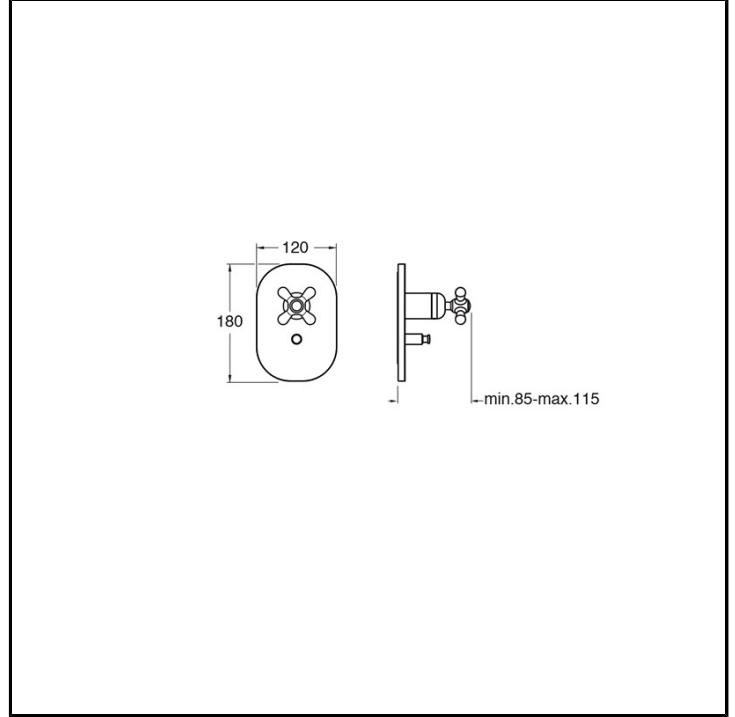

CRIM669

Classic Collection - Impero, CRISTINA Design Lab

■ CRISTINA
RUBINETTERIE

Set esterno monocomando doccia/vasca a parete, piastra in metallo, con miscelazione progressiva, deviatore automatico a 2 uscite. Da completarsi con parte incasso CRICS535

FINITURE

-  Cromo
-  Oro rosa spazzolato PVD
-  Ottone antico spazzolato

COMANDO

- Monocomando

INSTALLAZIONE

- Parete

TIPOLOGIA

- Set esterno