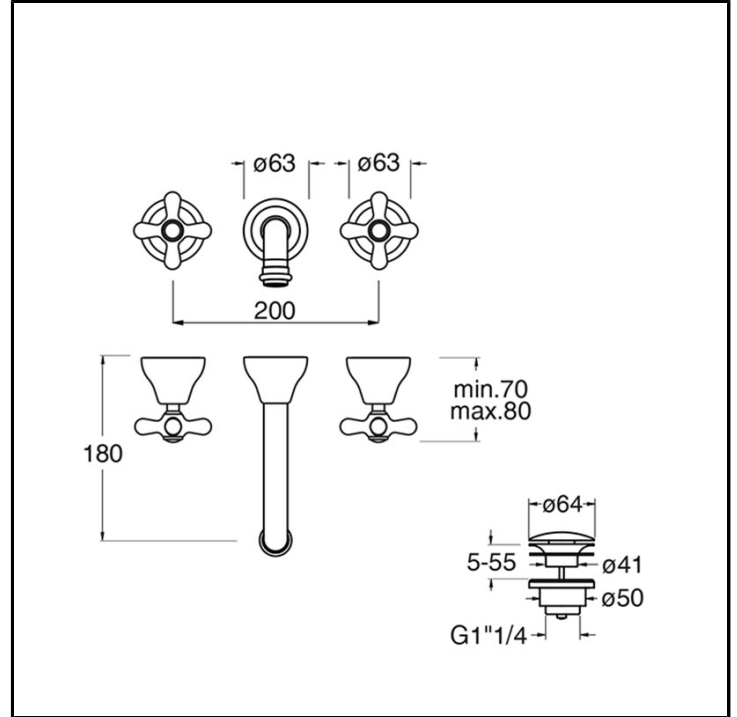

CRIM942

Classic Collection - Impero, CRISTINA Design Lab

■ CRISTINA
RUBINETTERIE

Set esterno bicomando Lavabo Regular 3 fori a parete, 3 rosoni, con miscelazione meccanica senza scarico. Lunghezza bocca 180 mm. Da completarsi con parte incasso CRICS233 (bocca centrale) / CRICS234 (bocca laterale)

FINITURE

Cromo

COMANDO

- Bicomando

INSTALLAZIONE

- Parete

TIPOLOGIA

- Set esterno