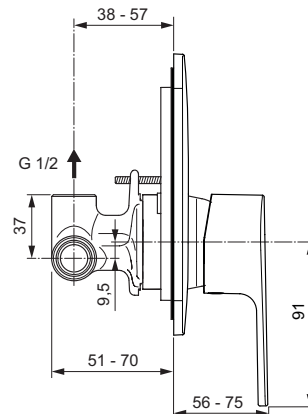

Miscelatore doccia

Cerafine D

Codice: A7188AA

Miscelatore monocomando ad incasso per doccia

Miscelatore monocomando ad incasso per doccia con attacchi di alimentazione e scarico da 1/2". Cartuccia da 47 mm con sistema EKO. Corpo ad incasso incluso nella confezione. Non è corredato di componenti doccia.

Colore: AA - Cromato

Caratteristiche: .EKO

Scopri piú dettagli:

Montaggio:	Ad incasso
Tipo di funzionamento:	Leva singola
Peso netto (kg):	1
Materiale:	Ottone cromato
Altezza (mm):	163
Larghezza (mm):	163
Profondità (mm):	142
Forma:	Quadrato