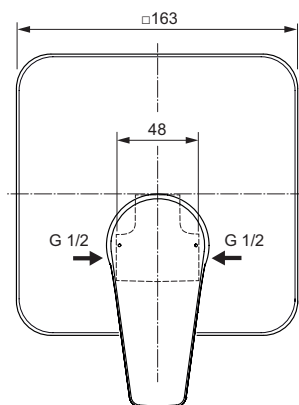

Miscelatore doccia

Cerafine D

Codice: A7188AA

Miscelatore monocomando ad incasso per doccia

Miscelatore monocomando ad incasso per doccia con attacchi di alimentazione e scarico da 1/2". Cartuccia da 47 mm con sistema EKO. Corpo ad incasso incluso nella confezione. Non è corredato di componenti doccia.

Colore: AA - Cromato

Caratteristiche: .EKO

Scopri piú dettagli:

Montaggio:	Ad incasso
Tipo di funzionamento:	Leva singola
Peso netto (kg):	1
Materiale:	Ottone cromato
Altezza (mm):	163
Larghezza (mm):	163
Profondità (mm):	142
Forma:	Quadrato