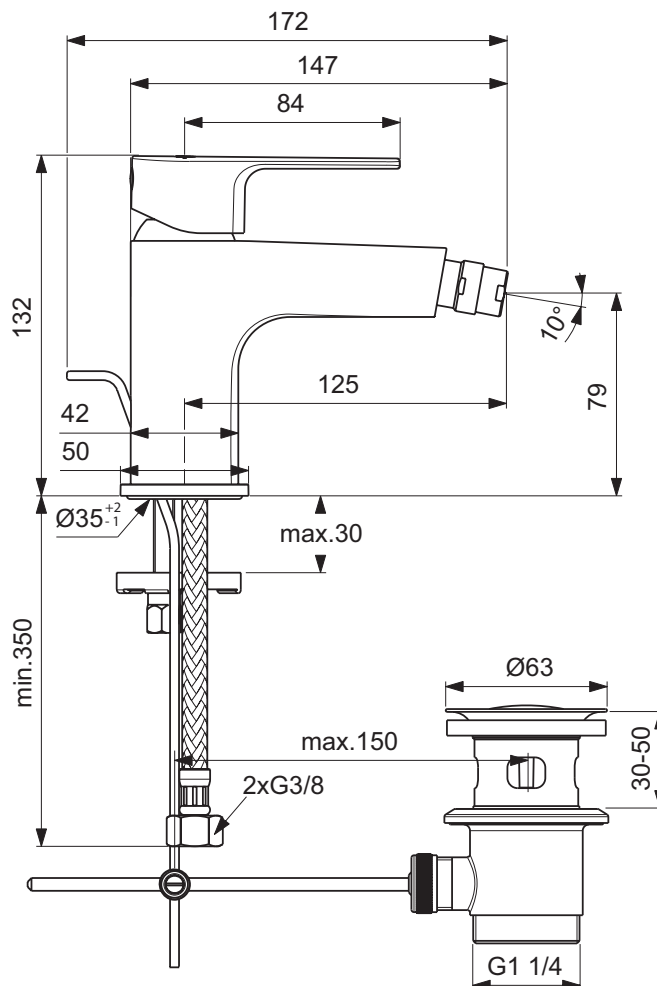

### Miscelatore monocomando bidet

Miscelatore monocomando bidet con bocca di erogazione fissa, aeratore M18x1 con portata massima 5 l/min, asta di comando e piletta cromata, limitatore della temperatura. Sistema di fissaggio Easy Fix. Altezza bocca di erogazione 83 mm.

#### Scopri piú dettagli:

Montaggio:	Da appoggio
Tipo di funzionamento:	Leva singola
Riconoscimenti:	DIN EN 817; DIN EN 200; DIN 4109 Gruppo 1
Pressione di esercizio:	3
Portata (litri):	5
Fori della rubinetteria:	1
Peso netto (kg):	1.31
Materiale:	Ottone cromato
Altezza (mm):	132
Larghezza (mm):	50
Profondità (mm):	162