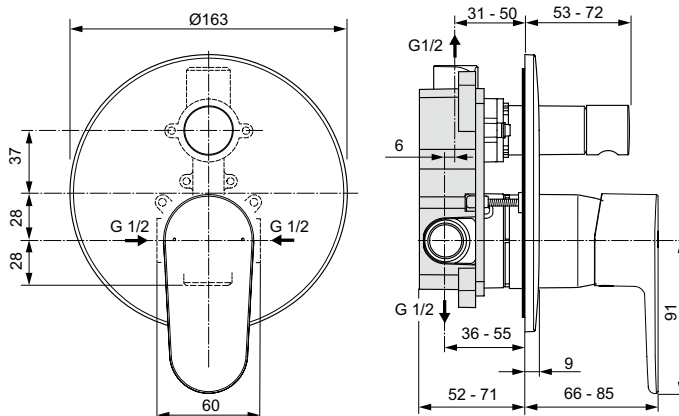

Ideal Standard

Miscelatori per vasca/doccia

Cerafine O

CODICE: A7193AA

Miscelatore ad incasso per vasca/doccia

Miscelatore monocomando ad incasso per vasca/doccia con deviatore. Attacchi di alimentazione, scarico alla doccia e scarico alla vasca da 1/2". Cartuccia da 47 mm con sistema EKO. Corpo ad incasso incluso nella confezione. Non è corredato di componenti doccia.

Colore: AA - Cromato

Caratteristiche: .EKO

Scopri piú dettagli:

Montaggio: Ad incasso
Tipo di funzionamento: Leva singola
Peso netto (kg): 1,52
Materiale: Ottone cromato
Forma: Rotondo

Ideal Standard (Italia) Srl