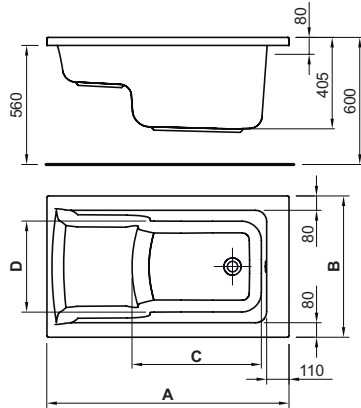

Ideal Standard

Vasca

Connect Air

|           | A    | B   | C   | D   |
|-----------|------|-----|-----|-----|
| E 1238 .. | 1050 | 700 | 520 | 450 |
| E 1239 .. | 1200 | 700 | 640 | 565 |
| E 1240 .. | 1300 | 700 | 680 | 565 |

## Vasca rettangolare

Vasca rettangolare con telaio, colonna e pannelli

Colore: 01 - Bianco

### Scopri piú dettagli:

|                  |                    |
|------------------|--------------------|
| Tipologia:       | Vasca rettangolare |
| Peso netto (kg): | 20                 |
| Materiale:       | Acrilico           |
| Altezza (mm):    | 450                |
| Larghezza (mm):  | 700                |
| Lunghezza (mm):  | 1300               |
| Forma:           | Rettangolare       |