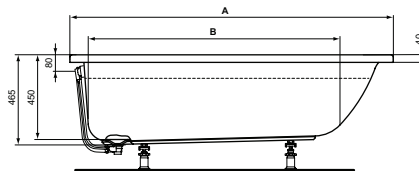

Ideal Standard

Vasca

Connect Air

	A	B	C	D
T3622..	1800	1430	800	560
T3617..	1700	1325	700	460
T3615..	1600	1040	700	460
T3613..	1500	930	700	460

Codice: T361701

Vasca rettangolare da incasso

Vasca rettangolare per installazione ad incasso

Colore: 01 - Bianco

Scopri piú dettagli:

Tipologia:	Vasca rettangolare
Riconoscimenti:	DIN EN 198; DIN EN 14516; DIN EN 232
Fori della rubinetteria:	0
Peso netto (kg):	18.6
Materiale:	Acrilico
Altezza (mm):	465
Larghezza (mm):	700
Lunghezza (mm):	1700
Forma:	Rettangolare
Portata (litri):	252