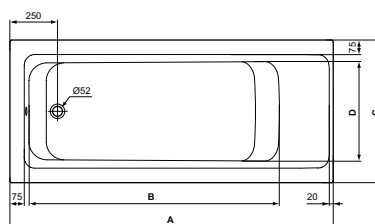

Ideal Standard

Vasca

Connect Air

	A	B	C	D
T3622..	1800	1430	800	560
T3617..	1700	1325	700	460
T3615..	1600	1040	700	460
T3613..	1500	930	700	460

Codice: T361701

Vasca rettangolare da incasso

Vasca rettangolare per installazione ad incasso

Colore: 01 - Bianco

Scopri piú dettagli:

Tipologia:	Vasca rettangolare
Riconoscimenti:	DIN EN 198; DIN EN 14516; DIN EN 232
Fori della rubinetteria:	0
Peso netto (kg):	18.6
Materiale:	Acrilico
Altezza (mm):	465
Larghezza (mm):	700
Lunghezza (mm):	1700
Forma:	Rettangolare
Portata (litri):	252