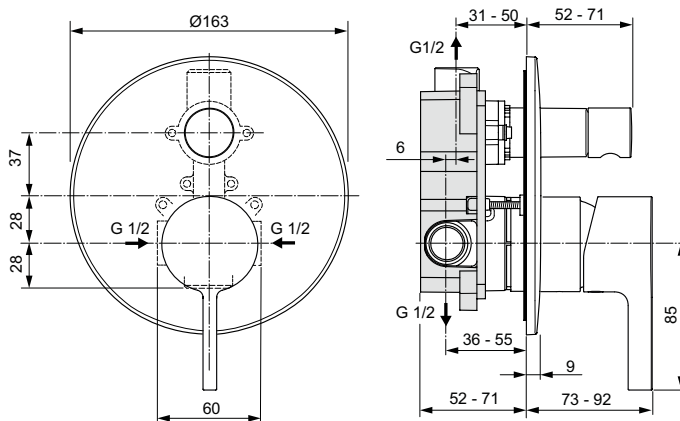

Ideal Standard

Miscelatori per vasca/doccia

Joy

CODICE: A7386AA

Miscelatore ad incasso per vasca/doccia

Miscelatore monocomando ad incasso per vasca/doccia (solo parti esterne). Il miscelatore lavora con il corpo ad incasso A1300NU da ordinare separatamente.

Colore: AA - Cromato

Scopri piú dettagli:

Montaggio:	Ad incasso
Tipo di funzionamento:	Leva singola
Pressione di esercizio:	3
Peso netto (kg):	0,72
Materiale:	Ottone cromato
Designer:	Palomba Serafini Associati
Altezza (mm):	163
Larghezza (mm):	163
Profondità (mm):	73
Forma:	Rotondo