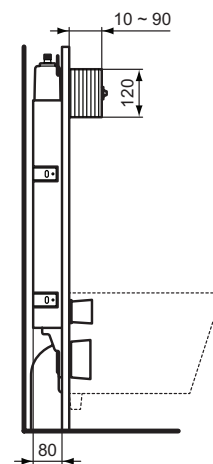

Ideal Standard

Moduli Prosys per vasi

Prosys

Codice: R014667

Prosys™ 80 WC sospeso

Modulo per spazi ridotti (spessore serbatoio 74 mm),
Installazione in pareti in muratura di vasi sospesi,
Compatibile con tutti i vasi sospesi (dadi fissaggio a 180/230 mm), Azionamento meccanico frontale (trasformabile in pneumatico o elettrico con kit*), Scarico a due quantità, con possibilità di scarico singolo

Colore: 67 - Neutro

Caratteristiche: .WC sospeso installazione per muratura

.Risparmio idrico

.Silent Flush

.Manutenzione facile

Scopri piú dettagli:

Peso netto (kg): 5.85

Materiale: Materiali misti

Altezza (mm): 990

Larghezza (mm): 460

Profondità (mm): 80

Portata (litri): 6

Portata ridotta (litri): 3

Ideal Standard (Italia) Srl

Via Giosuè Borsi 9, 20143 Milano, Italia - Tel: +39 (0)2 28881

Email: info@idealstandard.it - Web: www.idealstandard.it