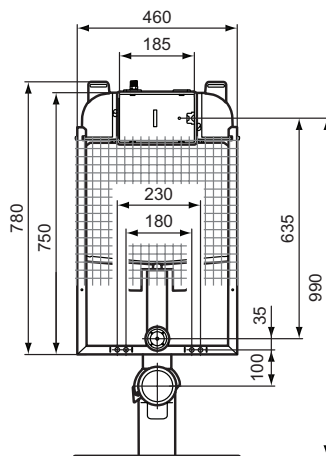

Ideal Standard

Moduli Prosys per vasi

Prosys

Codice: R014667

Prosys™ 80 WC sospeso

Modulo per spazi ridotti (spessore serbatoio 74 mm),
Installazione in pareti in muratura di vasi sospesi,
Compatibile con tutti i vasi sospesi (dadi fissaggio a 180/230 mm), Azionamento meccanico frontale (trasformabile in pneumatico o elettrico con kit*), Scarico a due quantità, con possibilità di scarico singolo

Colore: 67 - Neutro

Caratteristiche: .WC sospeso installazione per muratura

.Risparmio idrico

.Silent Flush

.Manutenzione facile

Scopri piú dettagli:

Peso netto (kg): 5.85

Materiale: Materiali misti

Altezza (mm): 990

Larghezza (mm): 460

Profondità (mm): 80

Portata (litri): 6

Portata ridotta (litri): 3

Ideal Standard (Italia) Srl

Via Giosuè Borsi 9, 20143 Milano, Italia - Tel: +39 (0)2 28881

Email: info@idealstandard.it - Web: www.idealstandard.it