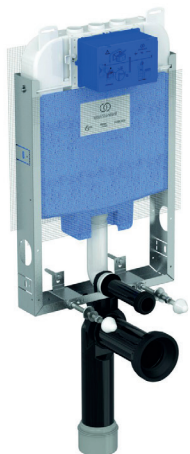

Ideal Standard

Moduli Prosys per vasi

Prosys

Codice: R014667

Prosys™ 80 WC sospeso

Modulo per spazi ridotti (spessore serbatoio 74 mm),
Installazione in pareti in muratura di vasi sospesi,
Compatibile con tutti i vasi sospesi (dadi fissaggio a 180/230 mm), Azionamento meccanico frontale (trasformabile in pneumatico o elettrico con kit*), Scarico a due quantità, con possibilità di scarico singolo

Colore: 67 - Neutro

Caratteristiche: .WC sospeso installazione per muratura

.Risparmio idrico

.Silent Flush

.Manutenzione facile

Scopri piú dettagli:

Peso netto (kg): 5.85

Materiale: Materiali misti

Altezza (mm): 990

Larghezza (mm): 460

Profondità (mm): 80

Portata (litri): 6

Portata ridotta (litri): 3

Ideal Standard (Italia) Srl

Via Giosuè Borsi 9, 20143 Milano, Italia - Tel: +39 (0)2 28881

Email: info@idealstandard.it - Web: www.idealstandard.it