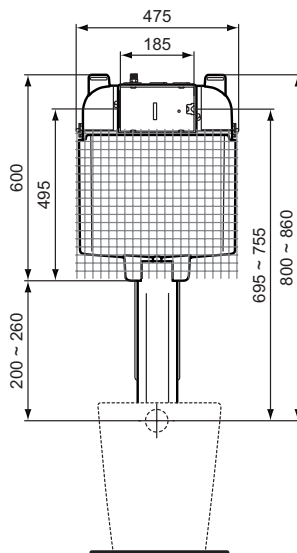

Ideal Standard

Vasi

Prosys

Codice: R014767

## Prosys™ 80 WC a terra

Modulo per spazi ridotti (spessore serbatoio 80 mm),  
Installazione in pareti in muratura di vasi a pavimento,  
Azionamento meccanico frontale (trasformabile in  
pneumatico o elettrico con kit\*), Scarico a due quantità,  
con possibilità di scarico singolo

### Scopri piú dettagli:

Montaggio:	Ad incasso
Peso netto (kg):	3.02
Materiale:	Materiali misti
Altezza (mm):	860
Larghezza (mm):	475
Profondità (mm):	80
Portata (litri):	6
Portata ridotta (litri):	3

Ideal Standard (Italia) Srl