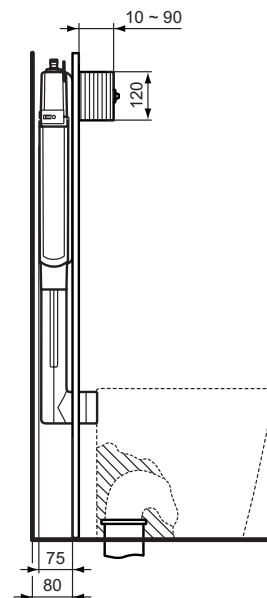

Ideal Standard

Vasi

Prosys

Codice: R014767

## Prosys™ 80 WC a terra

Modulo per spazi ridotti (spessore serbatoio 80 mm),  
Installazione in pareti in muratura di vasi a pavimento,  
Azionamento meccanico frontale (trasformabile in  
pneumatico o elettrico con kit\*), Scarico a due quantità,  
con possibilità di scarico singolo

### Scopri piú dettagli:

Montaggio:	Ad incasso
Peso netto (kg):	3.02
Materiale:	Materiali misti
Altezza (mm):	860
Larghezza (mm):	475
Profondità (mm):	80
Portata (litri):	6
Portata ridotta (litri):	3

Ideal Standard (Italia) Srl