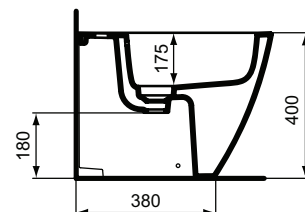

Ideal Standard

Bidet

Strada II

Codice: T296901

Bidet a terra filo parete con fissaggi nascosti

Bidet a terra filo parete con fissaggi completamente nascosti. Erogazione dell'acqua dal rubinetto. Vi si possono installare sia rubinetti monocomando che monoforo a doppio comando. Copripiletta in ceramica a corredo. Per il fissaggio è necessario utilizzare l'apposito kit TT0293851 incluso nella confezione.

Colore: 01 - Bianco

Caratteristiche:

· Fissaggi nascosti

Scopri piú dettagli:

| | |
|--------------------------|----------------------|
| Montaggio: | Distaccato da parete |
| Fori della rubinetteria: | 1 |
| Peso netto (kg): | 22 |
| Materiale: | Vitreous China |
| Designer: | Studio Levien |
| Altezza (mm): | 400 |
| Larghezza (mm): | 360 |
| Profondità (mm): | 555 |