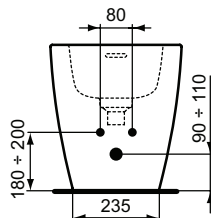

Ideal Standard

Bidet

Strada II

Codice: T296901

Bidet a terra filo parete con fissaggi nascosti

Bidet a terra filo parete con fissaggi completamente nascosti. Erogazione dell'acqua dal rubinetto. Vi si possono installare sia rubinetti monocomando che monoforo a doppio comando. Copripiletta in ceramica a corredo. Per il fissaggio è necessario utilizzare l'apposito kit TT0293851 incluso nella confezione.

Colore: 01 - Bianco

Caratteristiche:

· Fissaggi nascosti

Scopri piú dettagli:

| | |
|--------------------------|----------------------|
| Montaggio: | Distaccato da parete |
| Fori della rubinetteria: | 1 |
| Peso netto (kg): | 22 |
| Materiale: | Vitreous China |
| Designer: | Studio Levien |
| Altezza (mm): | 400 |
| Larghezza (mm): | 360 |
| Profondità (mm): | 555 |