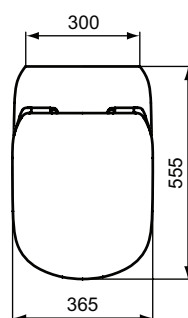

Set

Tesi

			
A 50 - 110	120 - 135	100 - 155	160 - 200

Codice: T353601

Vaso a terra AquaBlade® universale filo parete

Vaso a terra AquaBlade® universale filo parete completo di sedile slim. La tecnologia AquaBlade® crea una lama d'acqua che pulisce una superficie più ampia del 90% rispetto a un vaso con brida. Grazie al design innovativo inoltre elimina gli angoli nascosti rendendo comodamente accessibile l'intera superficie del vaso per una pulizia più efficace. Grazie allo scarico traslato che copre distanze dal muro comprese tra i 50 e i 200 mm (attraverso le apposite curve tecniche da ordinare separatamente) può essere installato senza dover apportare modifiche agli impianti esistenti. Installazione filo parete. Il vaso è corredato di fissaggi a pavimento. Certificato per scarico 4/2,6 litri.

Colore: 01 - Bianco

Tecnologia: AquaBlade

Caratteristiche:

- Sedile slim
- Rgancio rapido
- Risparmio idrico

Scopri piú dettagli:

Montaggio:	A terra
Peso netto (kg):	28
Materiale:	Vitreous China
Designer:	Studio Levien
Altezza (mm):	400
Larghezza (mm):	365
Profondità (mm):	555
Meccanismo a cerniera:	Chiusura rallentata

Elementi di imballaggio: Vaso+Sedile
 Portata (litri): 4
 Portata ridotta (litri): 2,6