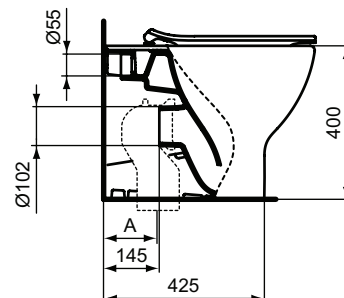

Set

Tesi

			
A 50 - 110	120 - 135	100 - 155	160 - 200

Codice: T353601

Vaso a terra AquaBlade® universale filo parete

Vaso a terra AquaBlade® universale filo parete completo di sedile slim. La tecnologia AquaBlade® crea una lama d'acqua che pulisce una superficie più ampia del 90% rispetto a un vaso con brida. Grazie al design innovativo inoltre elimina gli angoli nascosti rendendo comodamente accessibile l'intera superficie del vaso per una pulizia più efficace. Grazie allo scarico traslato che copre distanze dal muro comprese tra i 50 e i 200 mm (attraverso le apposite curve tecniche da ordinare separatamente) può essere installato senza dover apportare modifiche agli impianti esistenti. Installazione filo parete. Il vaso è corredato di fissaggi a pavimento. Certificato per scarico 4/2,6 litri.

Colore: 01 - Bianco

Tecnologia: AquaBlade

Caratteristiche:

- Sedile slim
- Rgancio rapido
- Risparmio idrico

Scopri piú dettagli:

Montaggio:	A terra
Peso netto (kg):	28
Materiale:	Vitreous China
Designer:	Studio Levien
Altezza (mm):	400
Larghezza (mm):	365
Profondità (mm):	555
Meccanismo a cerniera:	Chiusura rallentata

Elementi di imballaggio: Vaso+Sedile
 Portata (litri): 4
 Portata ridotta (litri): 2,6