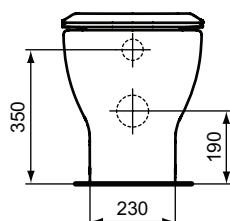

Set

Tesi

			
A 50 - 110	120 - 135	100 - 155	160 - 200

Codice: T353601

Vaso a terra AquaBlade® universale filo parete

Vaso a terra AquaBlade® universale filo parete completo di sedile slim. La tecnologia AquaBlade® crea una lama d'acqua che pulisce una superficie più ampia del 90% rispetto a un vaso con brida. Grazie al design innovativo inoltre elimina gli angoli nascosti rendendo comodamente accessibile l'intera superficie del vaso per una pulizia più efficace. Grazie allo scarico traslato che copre distanze dal muro comprese tra i 50 e i 200 mm (attraverso le apposite curve tecniche da ordinare separatamente) può essere installato senza dover apportare modifiche agli impianti esistenti. Installazione filo parete. Il vaso è corredato di fissaggi a pavimento. Certificato per scarico 4/2,6 litri.

Colore: 01 - Bianco

Tecnologia: AquaBlade

Caratteristiche:

- Sedile slim
- Rgancio rapido
- Risparmio idrico

Scopri piú dettagli:

Montaggio:	A terra
Peso netto (kg):	28
Materiale:	Vitreous China
Designer:	Studio Levien
Altezza (mm):	400
Larghezza (mm):	365
Profondità (mm):	555
Meccanismo a cerniera:	Chiusura rallentata

Elementi di imballaggio: Vaso+Sedile
 Portata (litri): 4
 Portata ridotta (litri): 2,6