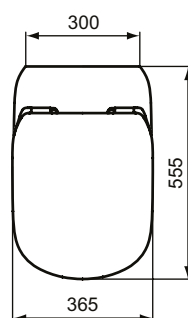

## Vaso a terra AquaBlade® universale filo parete

Vaso a terra AquaBlade® universale filo parete completo di sedile slim. La tecnologia AquaBlade® crea una lama d'acqua che pulisce una superficie più ampia del 90% rispetto a un vaso con brida. Grazie al design innovativo inoltre elimina gli angoli nascosti rendendo comodamente accessibile l'intera superficie del vaso per una pulizia più efficace. Grazie allo scarico traslato che copre distanze dal muro comprese tra i 50 e i 200 mm (attraverso le apposite curve tecniche da ordinare separatamente) può essere installato senza dover apportare modifiche agli impianti esistenti. Installazione filo parete. Il vaso è corredato di fissaggi a pavimento. Certificato per scarico 4,5/3 litri.

### Scopri piú dettagli:

Montaggio: Filoparete  
 Peso netto (kg): 28  
 Materiale: Vitreous China  
 Altezza (mm): 400  
 Larghezza (mm): 365  
 Profondità (mm): 555  
 Meccanismo a cerniera: Chiusura rallentata  
 Elementi di imballaggio: Vaso+Sedile