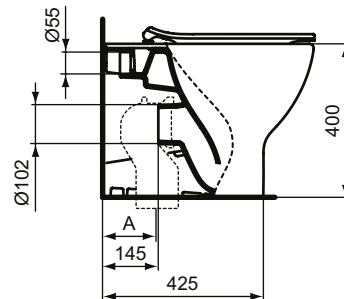

## Vaso a terra AquaBlade® universale filo parete

Vaso a terra AquaBlade® universale filo parete completo di sedile slim. La tecnologia AquaBlade® crea una lama d'acqua che pulisce una superficie più ampia del 90% rispetto a un vaso con brida. Grazie al design innovativo inoltre elimina gli angoli nascosti rendendo comodamente accessibile l'intera superficie del vaso per una pulizia più efficace. Grazie allo scarico traslato che copre distanze dal muro comprese tra i 50 e i 200 mm (attraverso le apposite curve tecniche da ordinare separatamente) può essere installato senza dover apportare modifiche agli impianti esistenti. Installazione filo parete. Il vaso è corredato di fissaggi a pavimento. Certificato per scarico 4,5/3 litri.

### Scopri piú dettagli:

Montaggio: Filoparete  
 Peso netto (kg): 28  
 Materiale: Vitreous China  
 Altezza (mm): 400  
 Larghezza (mm): 365  
 Profondità (mm): 555  
 Meccanismo a cerniera: Chiusura rallentata  
 Elementi di imballaggio: Vaso+Sedile