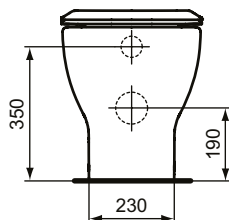

## Vaso a terra AquaBlade® universale filo parete

Vaso a terra AquaBlade® universale filo parete completo di sedile slim. La tecnologia AquaBlade® crea una lama d'acqua che pulisce una superficie più ampia del 90% rispetto a un vaso con brida. Grazie al design innovativo inoltre elimina gli angoli nascosti rendendo comodamente accessibile l'intera superficie del vaso per una pulizia più efficace. Grazie allo scarico traslato che copre distanze dal muro comprese tra i 50 e i 200 mm (attraverso le apposite curve tecniche da ordinare separatamente) può essere installato senza dover apportare modifiche agli impianti esistenti. Installazione filo parete. Il vaso è corredato di fissaggi a pavimento. Certificato per scarico 4,5/3 litri.

### Scopri piú dettagli:

Montaggio: Filoparete  
 Peso netto (kg): 28  
 Materiale: Vitreous China  
 Altezza (mm): 400  
 Larghezza (mm): 365  
 Profondità (mm): 555  
 Meccanismo a cerniera: Chiusura rallentata  
 Elementi di imballaggio: Vaso+Sedile