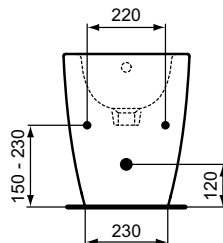

Ideal Standard

Bidets

i.life B

Codice: **T458201**

Bidet filoparete

Bidet a terra monoforo per installazione filo parete con fi ssaggi completamente nascosti. Erogazione dell'acqua dal rubinetto. Vi si possono installare sia rubinetti monocomando che monoforo doppio comando. Dotato di un'apertura posteriore più ampia (220 è la soluzione ideale per la sostituzione di vecchie installazioni. Fissaggi inclusi. Da abbinare al vaso T458101.

Colore: 01 - Bianco

Scopri più dettagli:

Montaggio:	Filoparete
Peso netto (kg):	25,5
Materiale:	Vitreous china
Designer:	Palomba Serafini Associati
Altezza (mm):	430
Larghezza (mm):	355
Profondità (mm):	540

Ideal Standard (Italia) Srl

Via Giosuè Borsi 9, 20143 Milano, Italia - Tel: +39 (0)2 28881

Email: info@idealstandard.it - Web: www.idealstandard.it