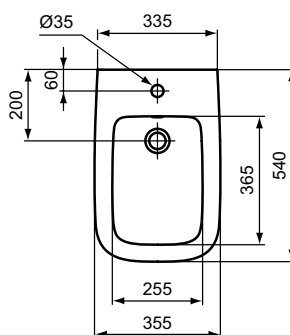

Ideal Standard

Bidets

i.life B

Codice: **T458201**

Bidet filoparete

Bidet a terra monoforo per installazione filo parete con fi ssaggi completamente nascosti. Erogazione dell'acqua dal rubinetto. Vi si possono installare sia rubinetti monocomando che monoforo doppio comando. Dotato di un'apertura posteriore più ampia (220 è la soluzione ideale per la sostituzione di vecchie installazioni. Fissaggi inclusi. Da abbinare al vaso T458101.

Colore: 01 - Bianco

Scopri più dettagli:

Montaggio:	Filoparete
Peso netto (kg):	25,5
Materiale:	Vitreous china
Designer:	Palomba Serafini Associati
Altezza (mm):	430
Larghezza (mm):	355
Profondità (mm):	540

Ideal Standard (Italia) Srl

Via Giosuè Borsi 9, 20143 Milano, Italia - Tel: +39 (0)2 28881

Email: info@idealstandard.it - Web: www.idealstandard.it