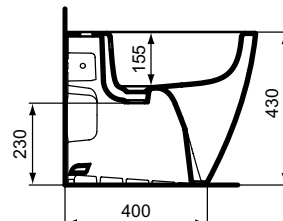

Ideal Standard

Bidets

i.life B

Codice: **T458201**

Bidet filoparete

Bidet a terra monoforo per installazione filo parete con fi ssaggi completamente nascosti. Erogazione dell'acqua dal rubinetto. Vi si possono installare sia rubinetti monocomando che monoforo doppio comando. Dotato di un'apertura posteriore più ampia (220 è la soluzione ideale per la sostituzione di vecchie installazioni. Fissaggi inclusi. Da abbinare al vaso T458101.

Colore: 01 - Bianco

Scopri più dettagli:

Montaggio:	Filoparete
Peso netto (kg):	25,5
Materiale:	Vitreous china
Designer:	Palomba Serafini Associati
Altezza (mm):	430
Larghezza (mm):	355
Profondità (mm):	540

Ideal Standard (Italia) Srl

Via Giosuè Borsi 9, 20143 Milano, Italia - Tel: +39 (0)2 28881

Email: info@idealstandard.it - Web: www.idealstandard.it