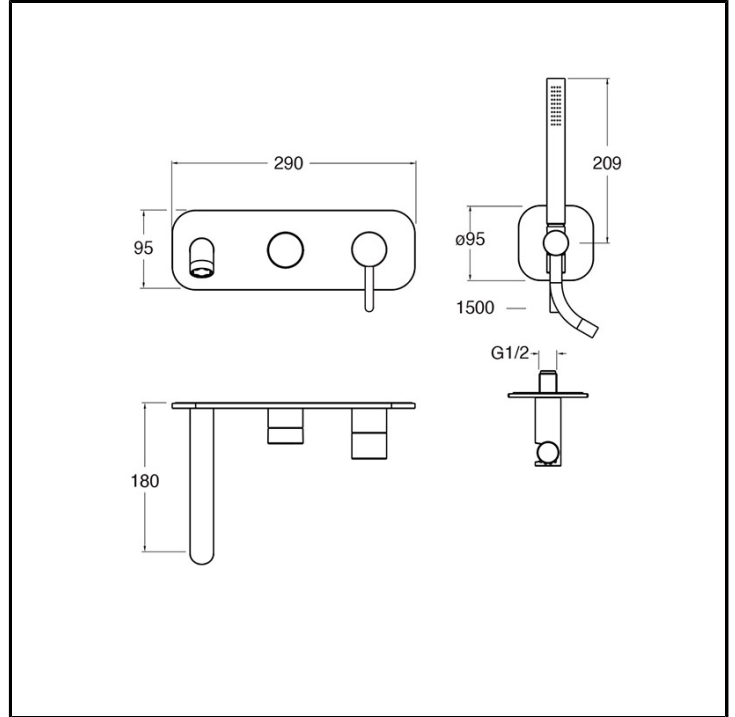

CRIIX102

Inox Collection - Ix, CRISTINA Design Lab

■ CRISTINA
RUBINETTERIE

Set esterno monocomando vasca a parete, piastra in acciaio inox, con miscelazione meccanica, deviatore a 2 uscite. Bocca con punto d'erogazione 180 mm, doccetta anticalcare, supporto fisso, presa d'acqua e flessibile long life ****. Da completarsi con parte incasso CRICS100 (dx) / CRICS101(sx)

FINITURE

 Inox AISI spazzolato

COMANDO

- Monocomando

INSTALLAZIONE

- Parete

TIPOLOGIA

- Set esterno