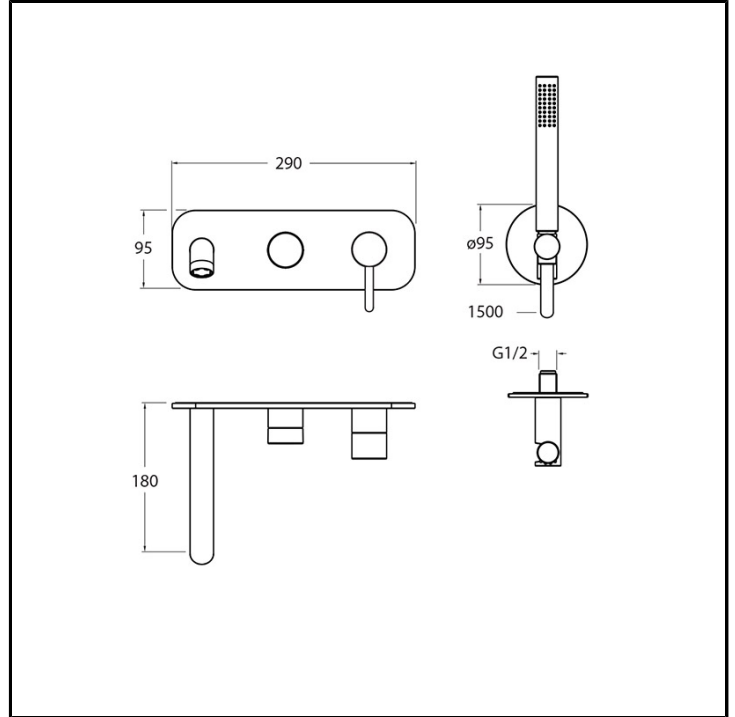

CRIIX103

Inox Collection - Ix, CRISTINA Design Lab

■ CRISTINA
RUBINETTERIE

Set esterno monocomando doccia/vasca a parete, piastra in acciaio inox, con miscelazione meccanica, deviatore a 3 uscite. Bocca con punto d'erogazione 180 mm, doccetta anticalcare, supporto fisso, presa d'acqua e flessibile long life ****. Da completarsi con parte incasso CRICS100 (dx) / CRICS101(sx)

FINITURE

 Inox AISI spazzolato

COMANDO

- Monocomando

INSTALLAZIONE

- Parete

TIPOLOGIA

- Set esterno