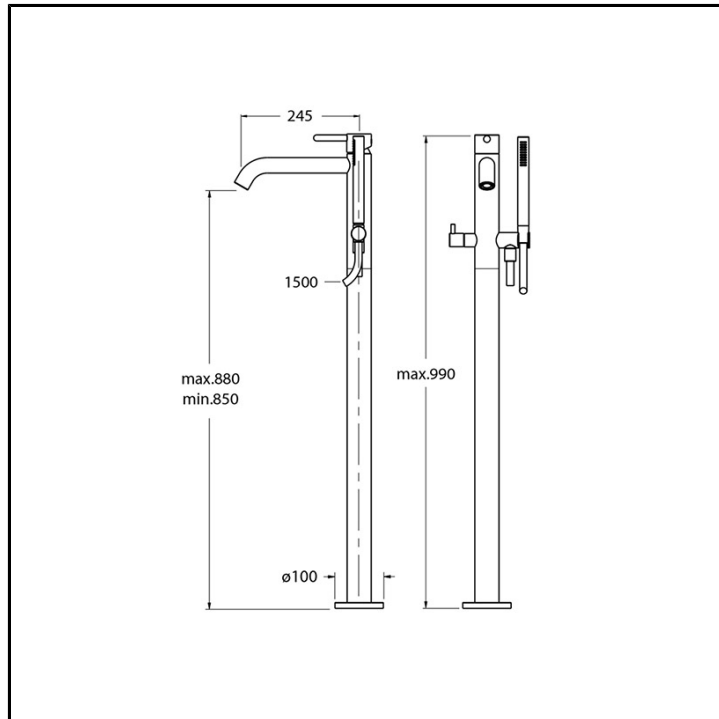

CRIIX189

Inox Collection - Ix, CRISTINA Design Lab

■ CRISTINA
RUBINETTERIE

Set esterno monocomando vasca a pavimento, con miscelazione meccanica, doccetta anticalcare a miscelazione meccanica indipendente e flessibile long life ****. Da completarsi con parte incasso CRICS290