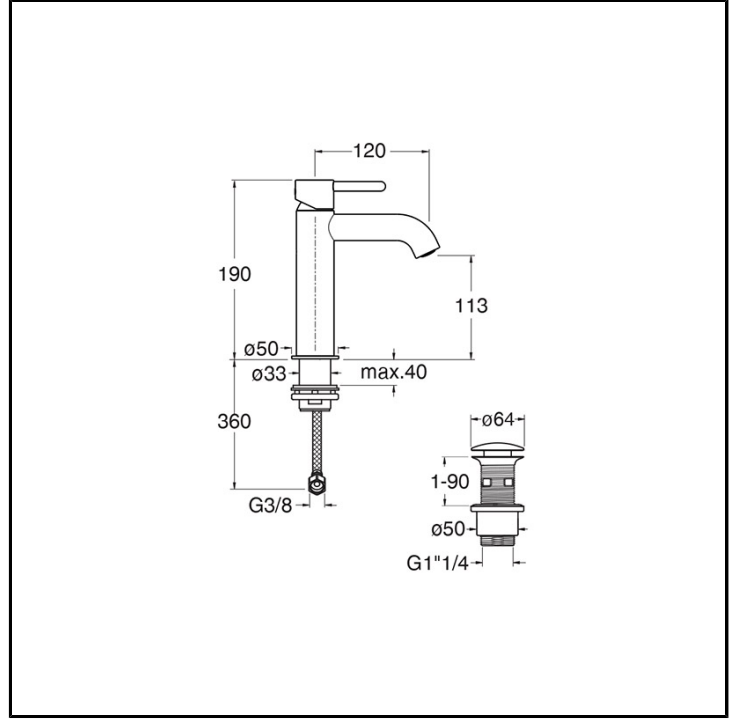

CRIIX220

Inox Collection - Ix, CRISTINA Design Lab

■ CRISTINA
RUBINETTERIE

Miscelatore monocomando Lavabo Regular monoforo da piano, con miscelazione meccanica e scarico U&D* da 1" 1/4

FINITURE

 Inox AISI spazzolato