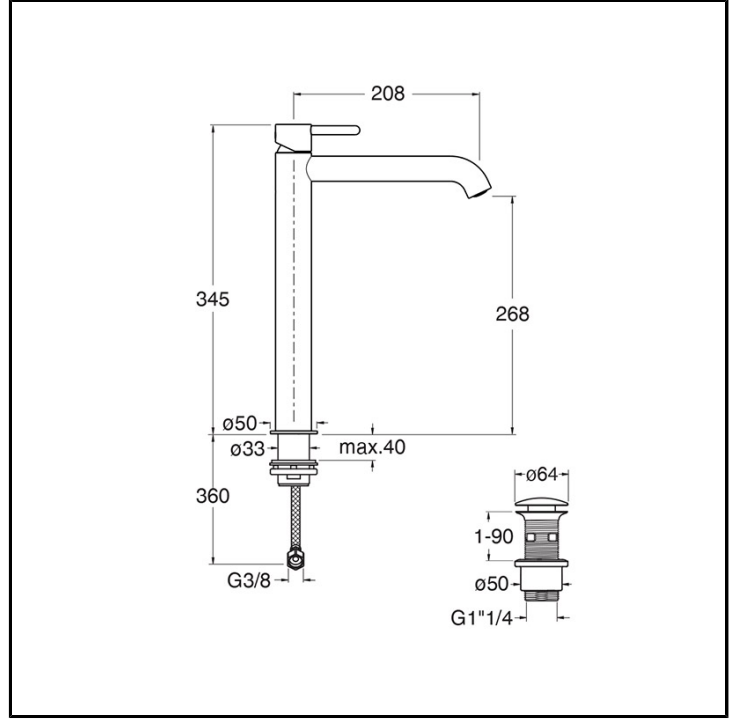

CRIIX222

Inox Collection - Ix, CRISTINA Design Lab

■ CRISTINA
RUBINETTERIE

Miscelatore monocomando Lavabo Tall monoforo da piano, con miscelazione meccanica e scarico U&D* da 1" 1/4

FINITURE

 Inox AISI spazzolato