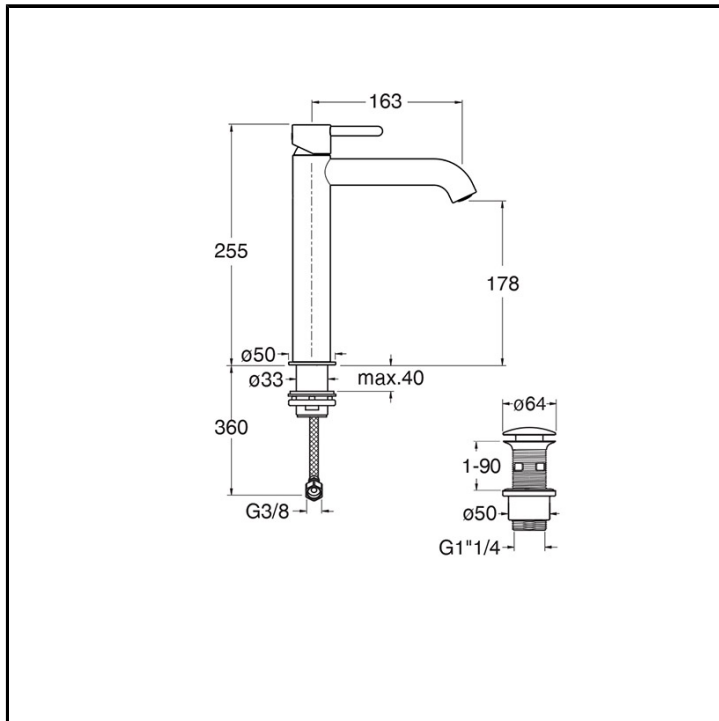

CRIIX227

Inox Collection - Ix, CRISTINA Design Lab

■ CRISTINA
RUBINETTERIE

Miscelatore monocomando Lavabo Medium monoforo da piano, con miscelazione meccanica e scarico U&D* da 1" 1/4

FINITURE

 Inox AISI spazzolato